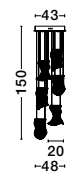

Adjustable Height

SIDERNO - 9054441
 Gold Aluminium & Acrylic
 LED 16 Watt 230 Volt
 1193Lm 3000K IP20
 D: 28 H: 150 cm

SIDERNO - 9054401
 Gold Aluminium & Acrylic
 LED 6 Watt 230 Volt
 348Lm 3000K IP20
 Cable Length: 200 cm
 L: 22 W: 12 H: 20 cm

Adjustable Height

SIDERNO - 9054442
 Gold Aluminium & Acrylic
 LED 39 Watt 230 Volt
 2473Lm 3000K IP20
 D: 48 H: 150 cm

SIDERNO - 9054402
 Gold Aluminium & Acrylic
 LED 32 Watt 230 Volt
 2518Lm 3000K IP20
 L: 80 W: 36 H: 105 cm