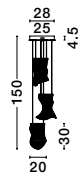

Adjustable Height

SIDERNO - 9054441
 Gold Aluminium & Acrylic
 LED 16 Watt 230 Volt
 1193Lm 3000K IP20
 D: 28 H: 150 cm

SIDERNO - 9054401
 Gold Aluminium & Acrylic
 LED 6 Watt 230 Volt
 348Lm 3000K IP20
 Cable Length: 200 cm
 L: 22 W: 12 H: 20 cm

Adjustable Height

SIDERNO - 9054442
 Gold Aluminium & Acrylic
 LED 39 Watt 230 Volt
 2473Lm 3000K IP20
 D: 48 H: 150 cm

SIDERNO - 9054402
 Gold Aluminium & Acrylic
 LED 32 Watt 230 Volt
 2518Lm 3000K IP20
 L: 80 W: 36 H: 105 cm