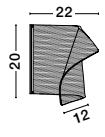

Adjustable Height

SIDERNO - 9054441
 Gold Aluminium & Acrylic
 LED 16 Watt 230 Volt
 1193Lm 3000K IP20
 D: 28 H: 150 cm

SIDERNO - 9054401
 Gold Aluminium & Acrylic
 LED 6 Watt 230 Volt
 348Lm 3000K IP20
 Cable Length: 200 cm
 L: 22 W: 12 H: 20 cm

Adjustable Height

SIDERNO - 9054442
 Gold Aluminium & Acrylic
 LED 39 Watt 230 Volt
 2473Lm 3000K IP20
 D: 48 H: 150 cm

SIDERNO - 9054402
 Gold Aluminium & Acrylic
 LED 32 Watt 230 Volt
 2518Lm 3000K IP20
 L: 80 W: 36 H: 105 cm