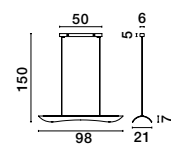

**AGOS . 9054443**

Triac Dimmable  
 Gold Aluminium  
 & Acrylic  
 LED 34 Watt 230 Volt  
 2562Lm 3000K IP20  
 L: 98 W: 21 H: 150 cm

**AGOS . 9054450**

Triac Dimmable  
 Gold Aluminium  
 & Acrylic  
 LED 32 Watt 230 Volt  
 2156Lm 3000K IP20  
 L: 95 W: 56 H: 150 cm