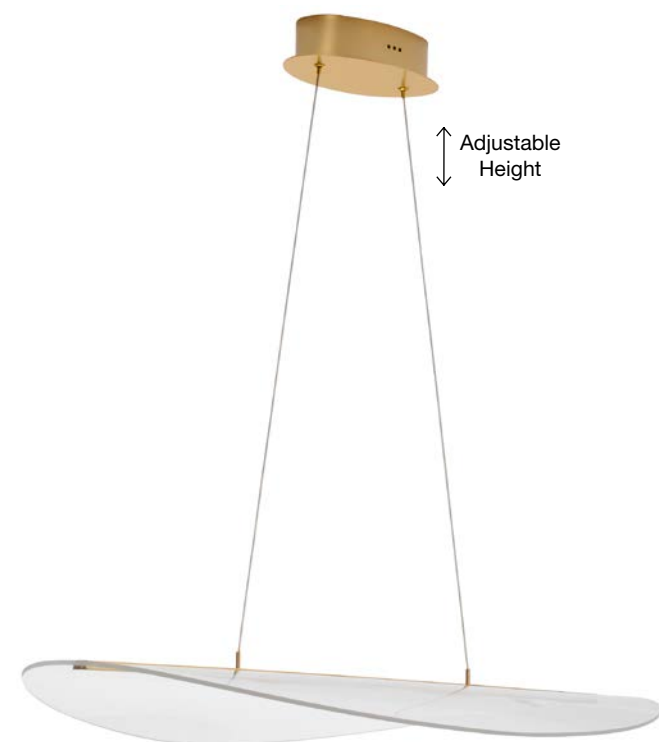

**AGOS . 9054443**

Triac Dimmable  
 Gold Aluminium  
 & Acrylic  
 LED 34 Watt 230 Volt  
 2562Lm 3000K IP20  
 L: 98 W: 21 H: 150 cm

**AGOS . 9054450**

Triac Dimmable  
 Gold Aluminium  
 & Acrylic  
 LED 32 Watt 230 Volt  
 2156Lm 3000K IP20  
 L: 95 W: 56 H: 150 cm