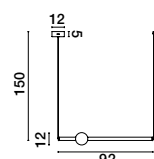

NEUTRON - 9054451

Gold Aluminium
& Acrylic
LED 11 Watt 230 Volt
734Lm 3000K IP20
D: 12 H: 150 cm

NEUTRON - 9054452

Gold Aluminium
& Acrylic
LED 11 Watt 230 Volt
693Lm 3000K IP20
L: 92 W: 12 H: 150 cm

NEUTRON - 9054453

Triac Dimmable
Gold Aluminium
& Acrylic
LED 59 Watt 230 Volt
3687Lm 3000K IP20
L: 109 W: 20 H: 200 cm