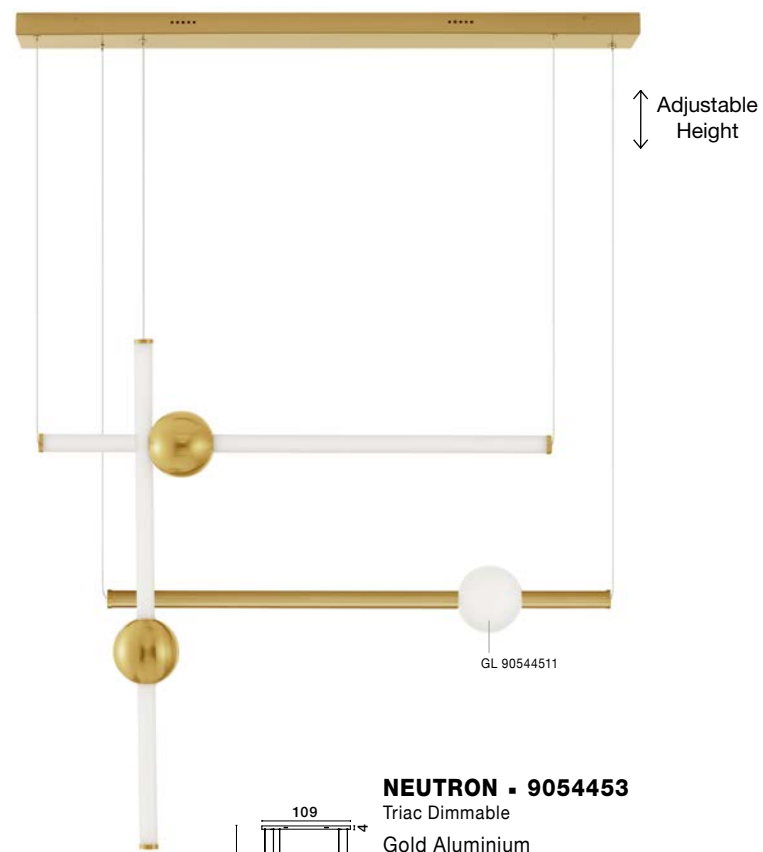

NEUTRON - 9054451

Gold Aluminium
& Acrylic
LED 11 Watt 230 Volt
734Lm 3000K IP20
D: 12 H: 150 cm

NEUTRON - 9054452

Gold Aluminium
& Acrylic
LED 11 Watt 230 Volt
693Lm 3000K IP20
L: 92 W: 12 H: 150 cm

NEUTRON - 9054453

Triac Dimmable
Gold Aluminium
& Acrylic
LED 59 Watt 230 Volt
3687Lm 3000K IP20
L: 109 W: 20 H: 200 cm