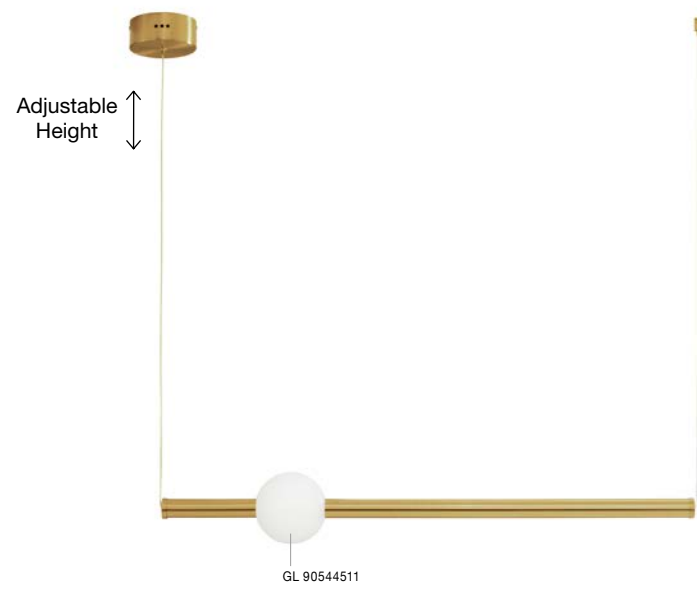

NEUTRON - 9054451

Gold Aluminium
& Acrylic
LED 11 Watt 230 Volt
734Lm 3000K IP20
D: 12 H: 150 cm

NEUTRON - 9054452

Gold Aluminium
& Acrylic
LED 11 Watt 230 Volt
693Lm 3000K IP20
L: 92 W: 12 H: 150 cm

NEUTRON - 9054453

Triac Dimmable
Gold Aluminium
& Acrylic
LED 59 Watt 230 Volt
3687Lm 3000K IP20
L: 109 W: 20 H: 200 cm