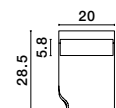

SIDERNO - 9054501

Gold Aluminium & Acrylic
LED 15 Watt 230 Volt
1296Lm 3000K IP20
L: 50 W: 50 H: 150 cm

SIDERNO - 9054502

Gold Aluminium & Acrylic
LED 31 Watt 230 Volt
2118Lm 3000K IP20
L: 50 W: 50 H: 20 cm

AGOS - 9054454

Gold Aluminium & Acrylic
LED 6 Watt 230 Volt
421Lm 3000K IP20
L: 20 W: 7.4 H: 28.5 cm