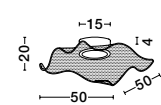

SIDERNO - 9054501

Gold Aluminium & Acrylic
LED 15 Watt 230 Volt
1296Lm 3000K IP20
L: 50 W: 50 H: 150 cm

SIDERNO - 9054502

Gold Aluminium & Acrylic
LED 31 Watt 230 Volt
2118Lm 3000K IP20
L: 50 W: 50 H: 20 cm

AGOS - 9054454

Gold Aluminium & Acrylic
LED 6 Watt 230 Volt
421Lm 3000K IP20
L: 20 W: 7.4 H: 28.5 cm