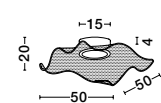

SIDERNO - 9054501

Gold Aluminium & Acrylic
LED 15 Watt 230 Volt
1296Lm 3000K IP20
L: 50 W: 50 H: 150 cm

SIDERNO - 9054502

Gold Aluminium & Acrylic
LED 31 Watt 230 Volt
2118Lm 3000K IP20
L: 50 W: 50 H: 20 cm

AGOS - 9054454

Gold Aluminium & Acrylic
LED 6 Watt 230 Volt
421Lm 3000K IP20
L: 20 W: 7.4 H: 28.5 cm