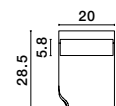

SIDERNO - 9054501

Gold Aluminium & Acrylic
LED 15 Watt 230 Volt
1296Lm 3000K IP20
L: 50 W: 50 H: 150 cm

SIDERNO - 9054502

Gold Aluminium & Acrylic
LED 31 Watt 230 Volt
2118Lm 3000K IP20
L: 50 W: 50 H: 20 cm

AGOS - 9054454

Gold Aluminium & Acrylic
LED 6 Watt 230 Volt
421Lm 3000K IP20
L: 20 W: 7.4 H: 28.5 cm