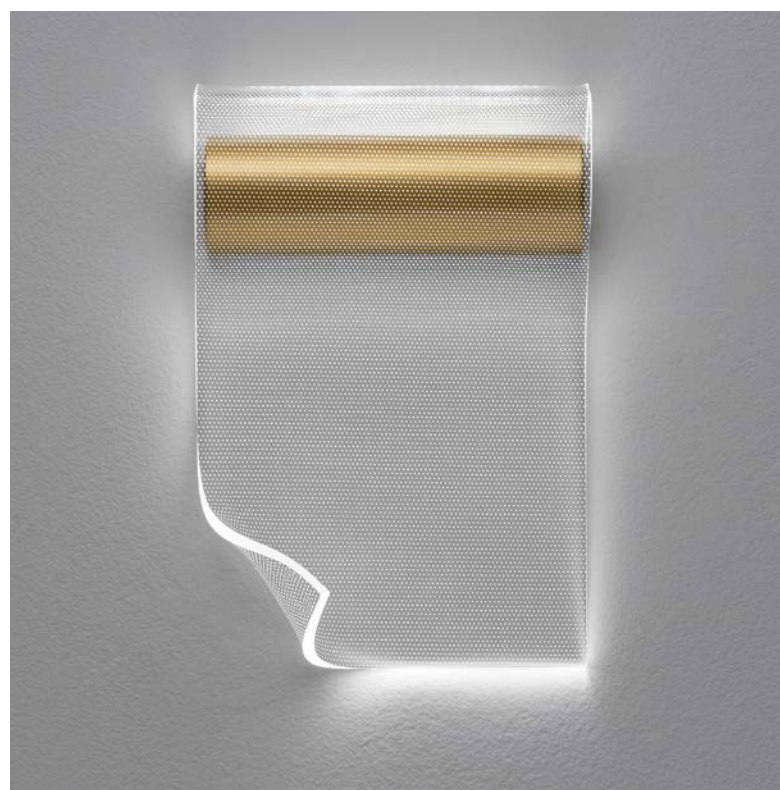

SIDERNO - 9054501

Gold Aluminium & Acrylic
LED 15 Watt 230 Volt
1296Lm 3000K IP20
L: 50 W: 50 H: 150 cm

SIDERNO - 9054502

Gold Aluminium & Acrylic
LED 31 Watt 230 Volt
2118Lm 3000K IP20
L: 50 W: 50 H: 20 cm

AGOS - 9054454

Gold Aluminium & Acrylic
LED 6 Watt 230 Volt
421Lm 3000K IP20
L: 20 W: 7.4 H: 28.5 cm