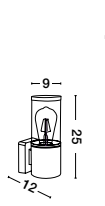

IP65

ZOSIA - 9060181
Dark Gray Aluminum
& Clear Acrylic
LED E27 1x12 Watt
220-240 Volt
Bulb Excluded IP65
D: 9 W: 12 H: 25 cm

ZOSIA - 9060182
Dark Gray Aluminum
& Clear Acrylic
LED E27 1x12 Watt
220-240 Volt
Bulb Excluded IP65
D: 9 H: 50 cm

ZOSIA - 9060183
Dark Gray Aluminum
& Clear Acrylic Diffuser
LED E27 1x12 Watt
220-240 Volt
Bulb Excluded IP65
D: 9 H: 80 cm