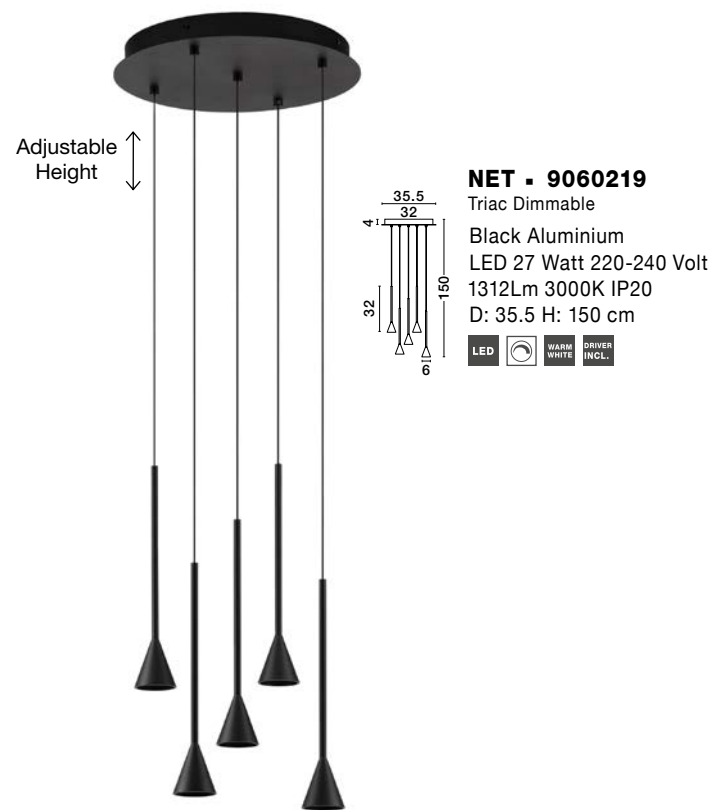

**NET - 9060214**  
 Triac Dimmable  
 Black Aluminium  
 LED 6 Watt 220-240 Volt  
 262Lm 3000K IP20  
 D: 6 H: 200 cm

**NET - 9060219**  
 Triac Dimmable  
 Black Aluminium  
 LED 27 Watt 220-240 Volt  
 1312Lm 3000K IP20  
 D: 35.5 H: 150 cm

**NET - 9060218**  
 Triac Dimmable  
 Black Aluminium  
 LED 27 Watt 220-240 Volt  
 1301Lm 3000K IP20  
 L: 110 W: 3.5 H: 150 cm