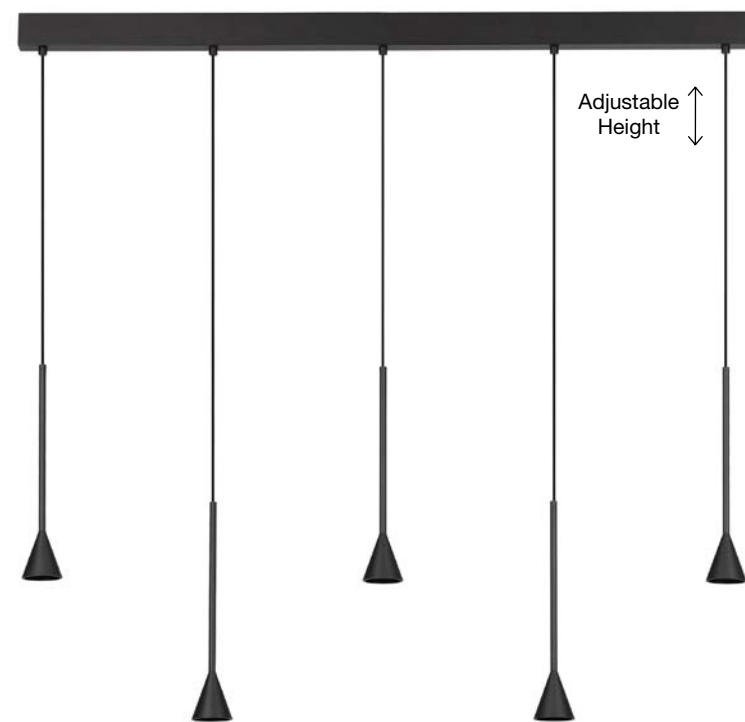

**NET - 9060214**  
 Triac Dimmable  
 Black Aluminium  
 LED 6 Watt 220-240 Volt  
 262Lm 3000K IP20  
 D: 6 H: 200 cm

**NET - 9060219**  
 Triac Dimmable  
 Black Aluminium  
 LED 27 Watt 220-240 Volt  
 1312Lm 3000K IP20  
 D: 35.5 H: 150 cm

**NET - 9060218**  
 Triac Dimmable  
 Black Aluminium  
 LED 27 Watt 220-240 Volt  
 1301Lm 3000K IP20  
 L: 110 W: 3.5 H: 150 cm