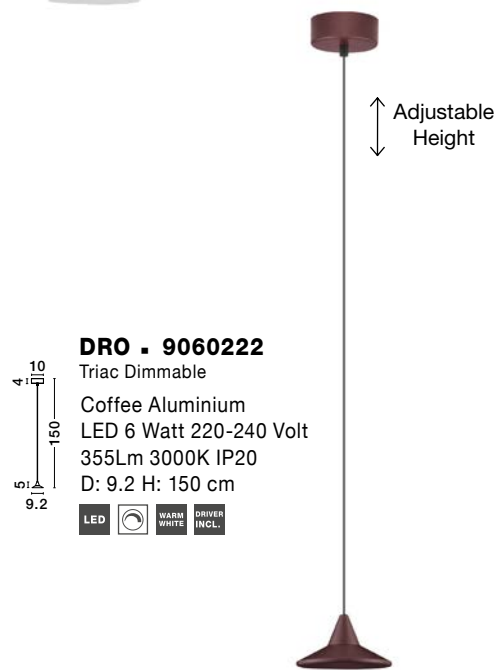

**DRO - 9060220**  
 Triac Dimmable  
 Black Aluminium  
 LED 6 Watt 220-240 Volt  
 355Lm 3000K IP20  
 D: 9.2 H: 150 cm

**DRO - 9060221**  
 Triac Dimmable  
 White Aluminium  
 LED 6 Watt 220-240 Volt  
 355Lm 3000K IP20  
 D: 9.2 H: 150 cm

**DRO - 9060222**  
 Triac Dimmable  
 Coffee Aluminium  
 LED 6 Watt 220-240 Volt  
 355Lm 3000K IP20  
 D: 9.2 H: 150 cm

**NET - 9060215**  
 Triac Dimmable  
 White Aluminium  
 LED 6 Watt 220-240 Volt  
 262Lm 3000K IP20  
 D: 6 H: 200 cm

**NET - 9060216**  
 Triac Dimmable  
 Coffee Aluminium  
 LED 6 Watt 220-240 Volt  
 262Lm 3000K IP20  
 D: 6 H: 200 cm

**NET - 9060217**  
 Triac Dimmable  
 Black & Brass Gold  
 Aluminium  
 LED 6 Watt 220-240 Volt  
 262Lm 3000K IP20  
 D: 6 H: 200 cm