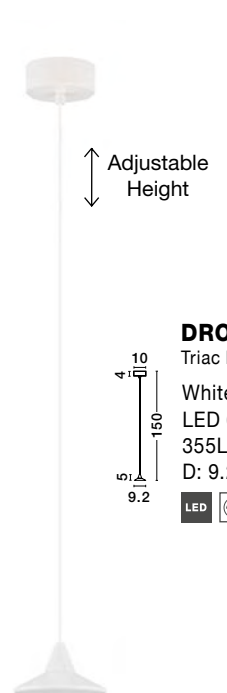

**DRO - 9060220**  
 Triac Dimmable  
 Black Aluminium  
 LED 6 Watt 220-240 Volt  
 355Lm 3000K IP20  
 D: 9.2 H: 150 cm

**DRO - 9060221**  
 Triac Dimmable  
 White Aluminium  
 LED 6 Watt 220-240 Volt  
 355Lm 3000K IP20  
 D: 9.2 H: 150 cm

**DRO - 9060222**  
 Triac Dimmable  
 Coffee Aluminium  
 LED 6 Watt 220-240 Volt  
 355Lm 3000K IP20  
 D: 9.2 H: 150 cm

**NET - 9060215**  
 Triac Dimmable  
 White Aluminium  
 LED 6 Watt 220-240 Volt  
 262Lm 3000K IP20  
 D: 6 H: 200 cm

**NET - 9060216**  
 Triac Dimmable  
 Coffee Aluminium  
 LED 6 Watt 220-240 Volt  
 262Lm 3000K IP20  
 D: 6 H: 200 cm

**NET - 9060217**  
 Triac Dimmable  
 Black & Brass Gold  
 Aluminium  
 LED 6 Watt 220-240 Volt  
 262Lm 3000K IP20  
 D: 6 H: 200 cm