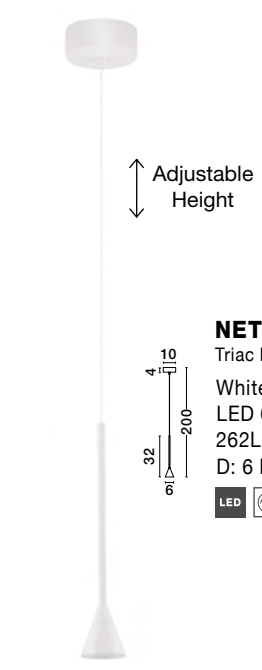

**DRO - 9060220**  
 Triac Dimmable  
 Black Aluminium  
 LED 6 Watt 220-240 Volt  
 355Lm 3000K IP20  
 D: 9.2 H: 150 cm

**DRO - 9060221**  
 Triac Dimmable  
 White Aluminium  
 LED 6 Watt 220-240 Volt  
 355Lm 3000K IP20  
 D: 9.2 H: 150 cm

**DRO - 9060222**  
 Triac Dimmable  
 Coffee Aluminium  
 LED 6 Watt 220-240 Volt  
 355Lm 3000K IP20  
 D: 9.2 H: 150 cm

**NET - 9060215**  
 Triac Dimmable  
 White Aluminium  
 LED 6 Watt 220-240 Volt  
 262Lm 3000K IP20  
 D: 6 H: 200 cm

**NET - 9060216**  
 Triac Dimmable  
 Coffee Aluminium  
 LED 6 Watt 220-240 Volt  
 262Lm 3000K IP20  
 D: 6 H: 200 cm

**NET - 9060217**  
 Triac Dimmable  
 Black & Brass Gold  
 Aluminium  
 LED 6 Watt 220-240 Volt  
 262Lm 3000K IP20  
 D: 6 H: 200 cm