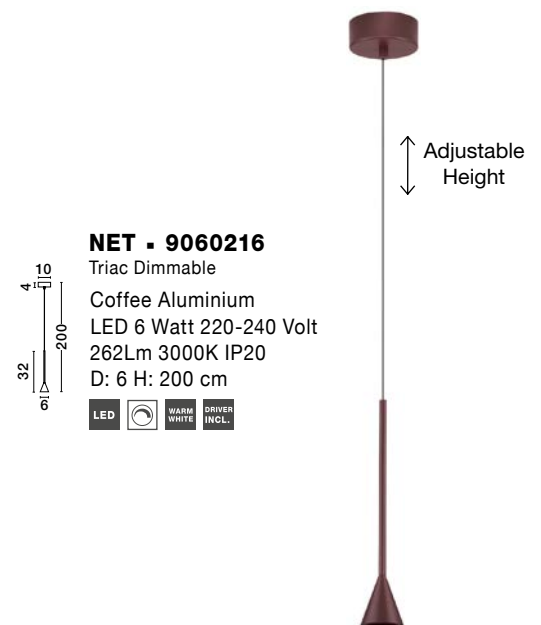

**DRO - 9060220**  
 Triac Dimmable  
 Black Aluminium  
 LED 6 Watt 220-240 Volt  
 355Lm 3000K IP20  
 D: 9.2 H: 150 cm

**DRO - 9060221**  
 Triac Dimmable  
 White Aluminium  
 LED 6 Watt 220-240 Volt  
 355Lm 3000K IP20  
 D: 9.2 H: 150 cm

**DRO - 9060222**  
 Triac Dimmable  
 Coffee Aluminium  
 LED 6 Watt 220-240 Volt  
 355Lm 3000K IP20  
 D: 9.2 H: 150 cm

**NET - 9060215**  
 Triac Dimmable  
 White Aluminium  
 LED 6 Watt 220-240 Volt  
 262Lm 3000K IP20  
 D: 6 H: 200 cm

**NET - 9060216**  
 Triac Dimmable  
 Coffee Aluminium  
 LED 6 Watt 220-240 Volt  
 262Lm 3000K IP20  
 D: 6 H: 200 cm

**NET - 9060217**  
 Triac Dimmable  
 Black & Brass Gold  
 Aluminium  
 LED 6 Watt 220-240 Volt  
 262Lm 3000K IP20  
 D: 6 H: 200 cm