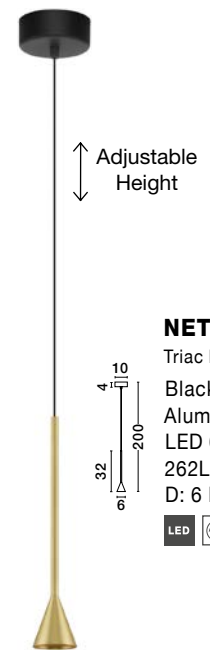

**DRO - 9060220**  
 Triac Dimmable  
 Black Aluminium  
 LED 6 Watt 220-240 Volt  
 355Lm 3000K IP20  
 D: 9.2 H: 150 cm

**DRO - 9060221**  
 Triac Dimmable  
 White Aluminium  
 LED 6 Watt 220-240 Volt  
 355Lm 3000K IP20  
 D: 9.2 H: 150 cm

**DRO - 9060222**  
 Triac Dimmable  
 Coffee Aluminium  
 LED 6 Watt 220-240 Volt  
 355Lm 3000K IP20  
 D: 9.2 H: 150 cm

**NET - 9060215**  
 Triac Dimmable  
 White Aluminium  
 LED 6 Watt 220-240 Volt  
 262Lm 3000K IP20  
 D: 6 H: 200 cm

**NET - 9060216**  
 Triac Dimmable  
 Coffee Aluminium  
 LED 6 Watt 220-240 Volt  
 262Lm 3000K IP20  
 D: 6 H: 200 cm

**NET - 9060217**  
 Triac Dimmable  
 Black & Brass Gold  
 Aluminium  
 LED 6 Watt 220-240 Volt  
 262Lm 3000K IP20  
 D: 6 H: 200 cm