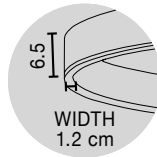

MOTIF - 9063606
 Triac Dimmable
 Brass Gold Aluminium
 & Acrylic
 LED 60 Watt 230 Volt
 4552Lm 3000K IP20
 D: 100 W: 1.2 H: 18 cm

MOTIF - 9063603
 Triac Dimmable
 Brass Gold Aluminium
 & Acrylic
 LED 50 Watt 230 Volt
 4166Lm 3000K IP20
 D: 80 W: 1.2 H: 18 cm