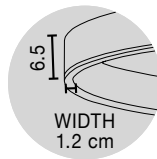

**MOTIF - 9063606**  
 Triac Dimmable  
 Brass Gold Aluminium  
 & Acrylic  
 LED 60 Watt 230 Volt  
 4552Lm 3000K IP20  
 D: 100 W: 1.2 H: 18 cm

**MOTIF - 9063603**  
 Triac Dimmable  
 Brass Gold Aluminium  
 & Acrylic  
 LED 50 Watt 230 Volt  
 4166Lm 3000K IP20  
 D: 80 W: 1.2 H: 18 cm