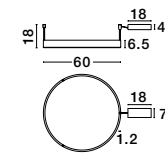

**MOTIF . 9063601**  
 Triac Dimmable  
 Sandy Black Aluminium  
 & Acrylic  
 LED 46 Watt 230 Volt  
 3700Lm 3000K IP20  
 D: 60 W: 1.2 H: 18 cm

**MOTIF . 9063604**  
 Triac Dimmable  
 Sandy Black Aluminium  
 & Acrylic  
 LED 50 Watt 230 Volt  
 4166Lm 3000K IP20  
 D: 80 W: 1.2 H: 18 cm

**MOTIF . 9063607**  
 Triac Dimmable  
 Sandy Black Aluminium  
 & Acrylic  
 LED 60 Watt 230 Volt  
 4552Lm 3000K IP20  
 D: 100 W: 1.2 H: 18 cm