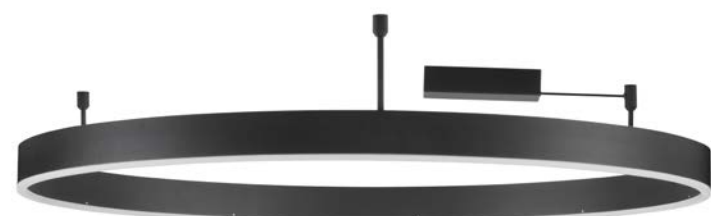

**MOTIF . 9063601**  
 Triac Dimmable  
 Sandy Black Aluminium  
 & Acrylic  
 LED 46 Watt 230 Volt  
 3700Lm 3000K IP20  
 D: 60 W: 1.2 H: 18 cm

**MOTIF . 9063604**  
 Triac Dimmable  
 Sandy Black Aluminium  
 & Acrylic  
 LED 50 Watt 230 Volt  
 4166Lm 3000K IP20  
 D: 80 W: 1.2 H: 18 cm

**MOTIF . 9063607**  
 Triac Dimmable  
 Sandy Black Aluminium  
 & Acrylic  
 LED 60 Watt 230 Volt  
 4552Lm 3000K IP20  
 D: 100 W: 1.2 H: 18 cm