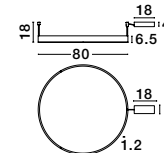

**MOTIF . 9063601**  
 Triac Dimmable  
 Sandy Black Aluminium  
 & Acrylic  
 LED 46 Watt 230 Volt  
 3700Lm 3000K IP20  
 D: 60 W: 1.2 H: 18 cm

**MOTIF . 9063604**  
 Triac Dimmable  
 Sandy Black Aluminium  
 & Acrylic  
 LED 50 Watt 230 Volt  
 4166Lm 3000K IP20  
 D: 80 W: 1.2 H: 18 cm

**MOTIF . 9063607**  
 Triac Dimmable  
 Sandy Black Aluminium  
 & Acrylic  
 LED 60 Watt 230 Volt  
 4552Lm 3000K IP20  
 D: 100 W: 1.2 H: 18 cm