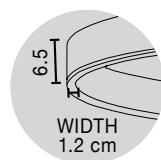

**MOTIF . 9063601**  
 Triac Dimmable  
 Sandy Black Aluminium  
 & Acrylic  
 LED 46 Watt 230 Volt  
 3700Lm 3000K IP20  
 D: 60 W: 1.2 H: 18 cm

**MOTIF . 9063604**  
 Triac Dimmable  
 Sandy Black Aluminium  
 & Acrylic  
 LED 50 Watt 230 Volt  
 4166Lm 3000K IP20  
 D: 80 W: 1.2 H: 18 cm

**MOTIF . 9063607**  
 Triac Dimmable  
 Sandy Black Aluminium  
 & Acrylic  
 LED 60 Watt 230 Volt  
 4552Lm 3000K IP20  
 D: 100 W: 1.2 H: 18 cm