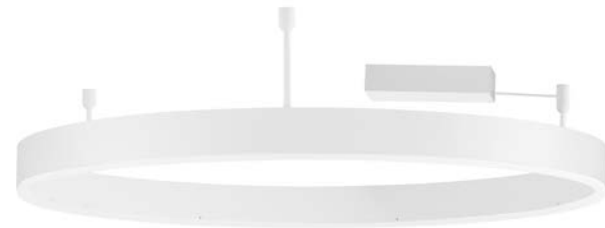

MOTIF - 9063602
 Triac Dimmable
 Sandy White Aluminium
 & Acrylic
 LED 46 Watt 230 Volt
 3700Lm 3000K IP20
 D: 60 W: 1.2 H: 18 cm

MOTIF - 9063605
 Triac Dimmable
 Sandy White Aluminium
 & Acrylic
 LED 50 Watt 230 Volt
 4166Lm 3000K IP20
 D: 80 W: 1.2 H: 18 cm

MOTIF - 9063608
 Triac Dimmable
 Sandy White Aluminium
 & Acrylic
 LED 60 Watt 230 Volt
 4552Lm 3000K IP20
 D: 100 W: 1.2 H: 18 cm