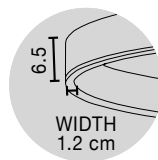

MOTIF - 9063602
 Triac Dimmable
 Sandy White Aluminium
 & Acrylic
 LED 46 Watt 230 Volt
 3700Lm 3000K IP20
 D: 60 W: 1.2 H: 18 cm

MOTIF - 9063605
 Triac Dimmable
 Sandy White Aluminium
 & Acrylic
 LED 50 Watt 230 Volt
 4166Lm 3000K IP20
 D: 80 W: 1.2 H: 18 cm

MOTIF - 9063608
 Triac Dimmable
 Sandy White Aluminium
 & Acrylic
 LED 60 Watt 230 Volt
 4552Lm 3000K IP20
 D: 100 W: 1.2 H: 18 cm