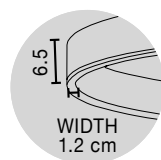

MOTIF . 9063601
 Triac Dimmable
 Sandy Black Aluminium
 & Acrylic
 LED 46 Watt 230 Volt
 3700Lm 3000K IP20
 D: 60 W: 1.2 H: 18 cm

MOTIF . 9063604
 Triac Dimmable
 Sandy Black Aluminium
 & Acrylic
 LED 50 Watt 230 Volt
 4166Lm 3000K IP20
 D: 80 W: 1.2 H: 18 cm

MOTIF . 9063607
 Triac Dimmable
 Sandy Black Aluminium
 & Acrylic
 LED 60 Watt 230 Volt
 4552Lm 3000K IP20
 D: 100 W: 1.2 H: 18 cm