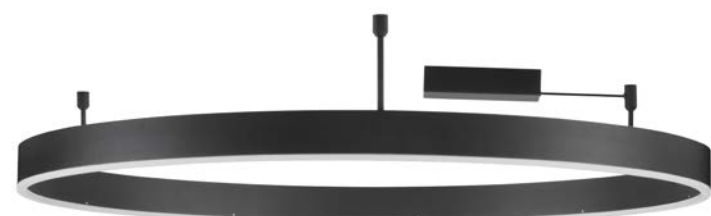

MOTIF . 9063601
 Triac Dimmable
 Sandy Black Aluminium
 & Acrylic
 LED 46 Watt 230 Volt
 3700Lm 3000K IP20
 D: 60 W: 1.2 H: 18 cm

MOTIF . 9063604
 Triac Dimmable
 Sandy Black Aluminium
 & Acrylic
 LED 50 Watt 230 Volt
 4166Lm 3000K IP20
 D: 80 W: 1.2 H: 18 cm

MOTIF . 9063607
 Triac Dimmable
 Sandy Black Aluminium
 & Acrylic
 LED 60 Watt 230 Volt
 4552Lm 3000K IP20
 D: 100 W: 1.2 H: 18 cm