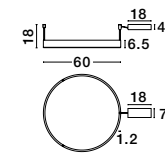

MOTIF . 9063601
 Triac Dimmable
 Sandy Black Aluminium
 & Acrylic
 LED 46 Watt 230 Volt
 3700Lm 3000K IP20
 D: 60 W: 1.2 H: 18 cm

MOTIF . 9063604
 Triac Dimmable
 Sandy Black Aluminium
 & Acrylic
 LED 50 Watt 230 Volt
 4166Lm 3000K IP20
 D: 80 W: 1.2 H: 18 cm

MOTIF . 9063607
 Triac Dimmable
 Sandy Black Aluminium
 & Acrylic
 LED 60 Watt 230 Volt
 4552Lm 3000K IP20
 D: 100 W: 1.2 H: 18 cm