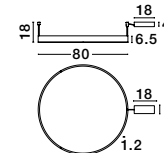

MOTIF . 9063601
 Triac Dimmable
 Sandy Black Aluminium
 & Acrylic
 LED 46 Watt 230 Volt
 3700Lm 3000K IP20
 D: 60 W: 1.2 H: 18 cm

MOTIF . 9063604
 Triac Dimmable
 Sandy Black Aluminium
 & Acrylic
 LED 50 Watt 230 Volt
 4166Lm 3000K IP20
 D: 80 W: 1.2 H: 18 cm

MOTIF . 9063607
 Triac Dimmable
 Sandy Black Aluminium
 & Acrylic
 LED 60 Watt 230 Volt
 4552Lm 3000K IP20
 D: 100 W: 1.2 H: 18 cm