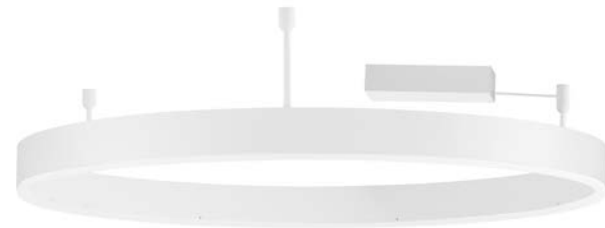

**MOTIF - 9063602**  
 Triac Dimmable  
 Sandy White Aluminium  
 & Acrylic  
 LED 46 Watt 230 Volt  
 3700Lm 3000K IP20  
 D: 60 W: 1.2 H: 18 cm

**MOTIF - 9063605**  
 Triac Dimmable  
 Sandy White Aluminium  
 & Acrylic  
 LED 50 Watt 230 Volt  
 4166Lm 3000K IP20  
 D: 80 W: 1.2 H: 18 cm

**MOTIF - 9063608**  
 Triac Dimmable  
 Sandy White Aluminium  
 & Acrylic  
 LED 60 Watt 230 Volt  
 4552Lm 3000K IP20  
 D: 100 W: 1.2 H: 18 cm