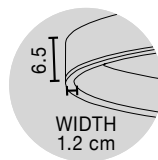

**MOTIF - 9063602**  
 Triac Dimmable  
 Sandy White Aluminium  
 & Acrylic  
 LED 46 Watt 230 Volt  
 3700Lm 3000K IP20  
 D: 60 W: 1.2 H: 18 cm

**MOTIF - 9063605**  
 Triac Dimmable  
 Sandy White Aluminium  
 & Acrylic  
 LED 50 Watt 230 Volt  
 4166Lm 3000K IP20  
 D: 80 W: 1.2 H: 18 cm

**MOTIF - 9063608**  
 Triac Dimmable  
 Sandy White Aluminium  
 & Acrylic  
 LED 60 Watt 230 Volt  
 4552Lm 3000K IP20  
 D: 100 W: 1.2 H: 18 cm