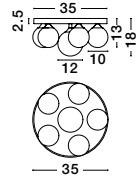

**EDEM - 9080128**  
Sandy Black Aluminium  
Opal Glass  
LED G9 4x5 Watt 220 Volt  
IP20 Bulb Excluded IP20  
D: 28 H: 17 cm

**EDEM - 9080129**  
Sandy Black Aluminium  
Opal Glass  
LED G9 6x5 Watt 220 Volt  
IP20 Bulb Excluded IP20  
D: 35 H: 18 cm

**NUVOLE - 9061437**  
Sandy Black Aluminium  
& Opal Glass  
LED 16 Watt 220 - 240 Volt  
1860Lm 3000K IP20  
L: 28.5 W: 25 H: 169.5 cm