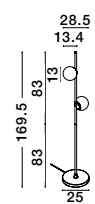

**EDEM - 9080128**  
Sandy Black Aluminium  
Opal Glass  
LED G9 4x5 Watt 220 Volt  
IP20 Bulb Excluded IP20  
D: 28 H: 17 cm

**EDEM - 9080129**  
Sandy Black Aluminium  
Opal Glass  
LED G9 6x5 Watt 220 Volt  
IP20 Bulb Excluded IP20  
D: 35 H: 18 cm

**NUVOLE - 9061437**  
Sandy Black Aluminium  
& Opal Glass  
LED 16 Watt 220 - 240 Volt  
1860Lm 3000K IP20  
L: 28.5 W: 25 H: 169.5 cm