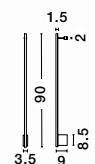

WIDTH 9 cm

60 90 120

**GROPIUS - 9081130**

Sandy Black Aluminium  
LED 10 Watt 230 Volt  
366Lm 3000K IP20  
L: 60 W: 9 H: 3.5 cm

**GROPIUS - 9081140**

Sandy Black Aluminium  
LED 15 Watt 230 Volt  
507Lm 3000K IP20  
L: 90 W: 9 H: 3.5 cm

**GROPIUS - 9081150**

Sandy Black Aluminium  
LED 20 Watt 230 Volt  
672Lm 3000K IP20  
L: 120 W: 9 H: 3.5 cm

**GROPIUS - 9081900**

Sandy Black Aluminium  
LED 15 Watt 230 Volt  
507Lm 3000K IP20  
L: 90 W: 7 H: 3.5 cm

WIDTH 7 cm

60 90 120

**GROPIUS - 9081600**

Sandy Black Aluminium  
LED 10 Watt 230 Volt  
366Lm 3000K IP20  
L: 60 W: 7 H: 3.5 cm

**GROPIUS - 9081120**

Sandy Black Aluminium  
LED 20 Watt 230 Volt  
672Lm 3000K IP20  
L: 120 W: 7 H: 3.5 cm