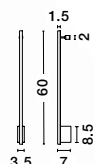

WIDTH 9 cm

60 90 120

**GROPIUS - 9081130**

Sandy Black Aluminium  
LED 10 Watt 230 Volt  
366Lm 3000K IP20  
L: 60 W: 9 H: 3.5 cm

**GROPIUS - 9081140**

Sandy Black Aluminium  
LED 15 Watt 230 Volt  
507Lm 3000K IP20  
L: 90 W: 9 H: 3.5 cm

**GROPIUS - 9081150**

Sandy Black Aluminium  
LED 20 Watt 230 Volt  
672Lm 3000K IP20  
L: 120 W: 9 H: 3.5 cm

**GROPIUS - 9081900**

Sandy Black Aluminium  
LED 15 Watt 230 Volt  
507Lm 3000K IP20  
L: 90 W: 7 H: 3.5 cm

WIDTH 7 cm

60 90 120

**GROPIUS - 9081600**

Sandy Black Aluminium  
LED 10 Watt 230 Volt  
366Lm 3000K IP20  
L: 60 W: 7 H: 3.5 cm

**GROPIUS - 9081120**

Sandy Black Aluminium  
LED 20 Watt 230 Volt  
672Lm 3000K IP20  
L: 120 W: 7 H: 3.5 cm