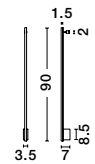

WIDTH 9 cm

60 90 120

**GROPIUS - 9081130**

Sandy Black Aluminium  
LED 10 Watt 230 Volt  
366Lm 3000K IP20  
L: 60 W: 9 H: 3.5 cm

**GROPIUS - 9081140**

Sandy Black Aluminium  
LED 15 Watt 230 Volt  
507Lm 3000K IP20  
L: 90 W: 9 H: 3.5 cm

**GROPIUS - 9081150**

Sandy Black Aluminium  
LED 20 Watt 230 Volt  
672Lm 3000K IP20  
L: 120 W: 9 H: 3.5 cm

**GROPIUS - 9081900**

Sandy Black Aluminium  
LED 15 Watt 230 Volt  
507Lm 3000K IP20  
L: 90 W: 7 H: 3.5 cm

WIDTH 7 cm

60 90 120

**GROPIUS - 9081600**

Sandy Black Aluminium  
LED 10 Watt 230 Volt  
366Lm 3000K IP20  
L: 60 W: 7 H: 3.5 cm

**GROPIUS - 9081120**

Sandy Black Aluminium  
LED 20 Watt 230 Volt  
672Lm 3000K IP20  
L: 120 W: 7 H: 3.5 cm