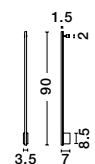

WIDTH 9 cm

60 90 120

**GROPIUS - 9081130**

Sandy Black Aluminium  
LED 10 Watt 230 Volt  
366Lm 3000K IP20  
L: 60 W: 9 H: 3.5 cm

**GROPIUS - 9081140**

Sandy Black Aluminium  
LED 15 Watt 230 Volt  
507Lm 3000K IP20  
L: 90 W: 9 H: 3.5 cm

**GROPIUS - 9081150**

Sandy Black Aluminium  
LED 20 Watt 230 Volt  
672Lm 3000K IP20  
L: 120 W: 9 H: 3.5 cm

**GROPIUS - 9081900**

Sandy Black Aluminium  
LED 15 Watt 230 Volt  
507Lm 3000K IP20  
L: 90 W: 7 H: 3.5 cm

WIDTH 7 cm

60 90 120

**GROPIUS - 9081600**

Sandy Black Aluminium  
LED 10 Watt 230 Volt  
366Lm 3000K IP20  
L: 60 W: 7 H: 3.5 cm

**GROPIUS - 9081120**

Sandy Black Aluminium  
LED 20 Watt 230 Volt  
672Lm 3000K IP20  
L: 120 W: 7 H: 3.5 cm