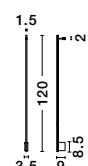

WIDTH 9 cm

60 90 120

**GROPIUS - 9081130**

Sandy Black Aluminium  
LED 10 Watt 230 Volt  
366Lm 3000K IP20  
L: 60 W: 9 H: 3.5 cm

**GROPIUS - 9081140**

Sandy Black Aluminium  
LED 15 Watt 230 Volt  
507Lm 3000K IP20  
L: 90 W: 9 H: 3.5 cm

**GROPIUS - 9081150**

Sandy Black Aluminium  
LED 20 Watt 230 Volt  
672Lm 3000K IP20  
L: 120 W: 9 H: 3.5 cm

**GROPIUS - 9081900**

Sandy Black Aluminium  
LED 15 Watt 230 Volt  
507Lm 3000K IP20  
L: 90 W: 7 H: 3.5 cm

WIDTH 7 cm

60 90 120

**GROPIUS - 9081600**

Sandy Black Aluminium  
LED 10 Watt 230 Volt  
366Lm 3000K IP20  
L: 60 W: 7 H: 3.5 cm

**GROPIUS - 9081120**

Sandy Black Aluminium  
LED 20 Watt 230 Volt  
672Lm 3000K IP20  
L: 120 W: 7 H: 3.5 cm