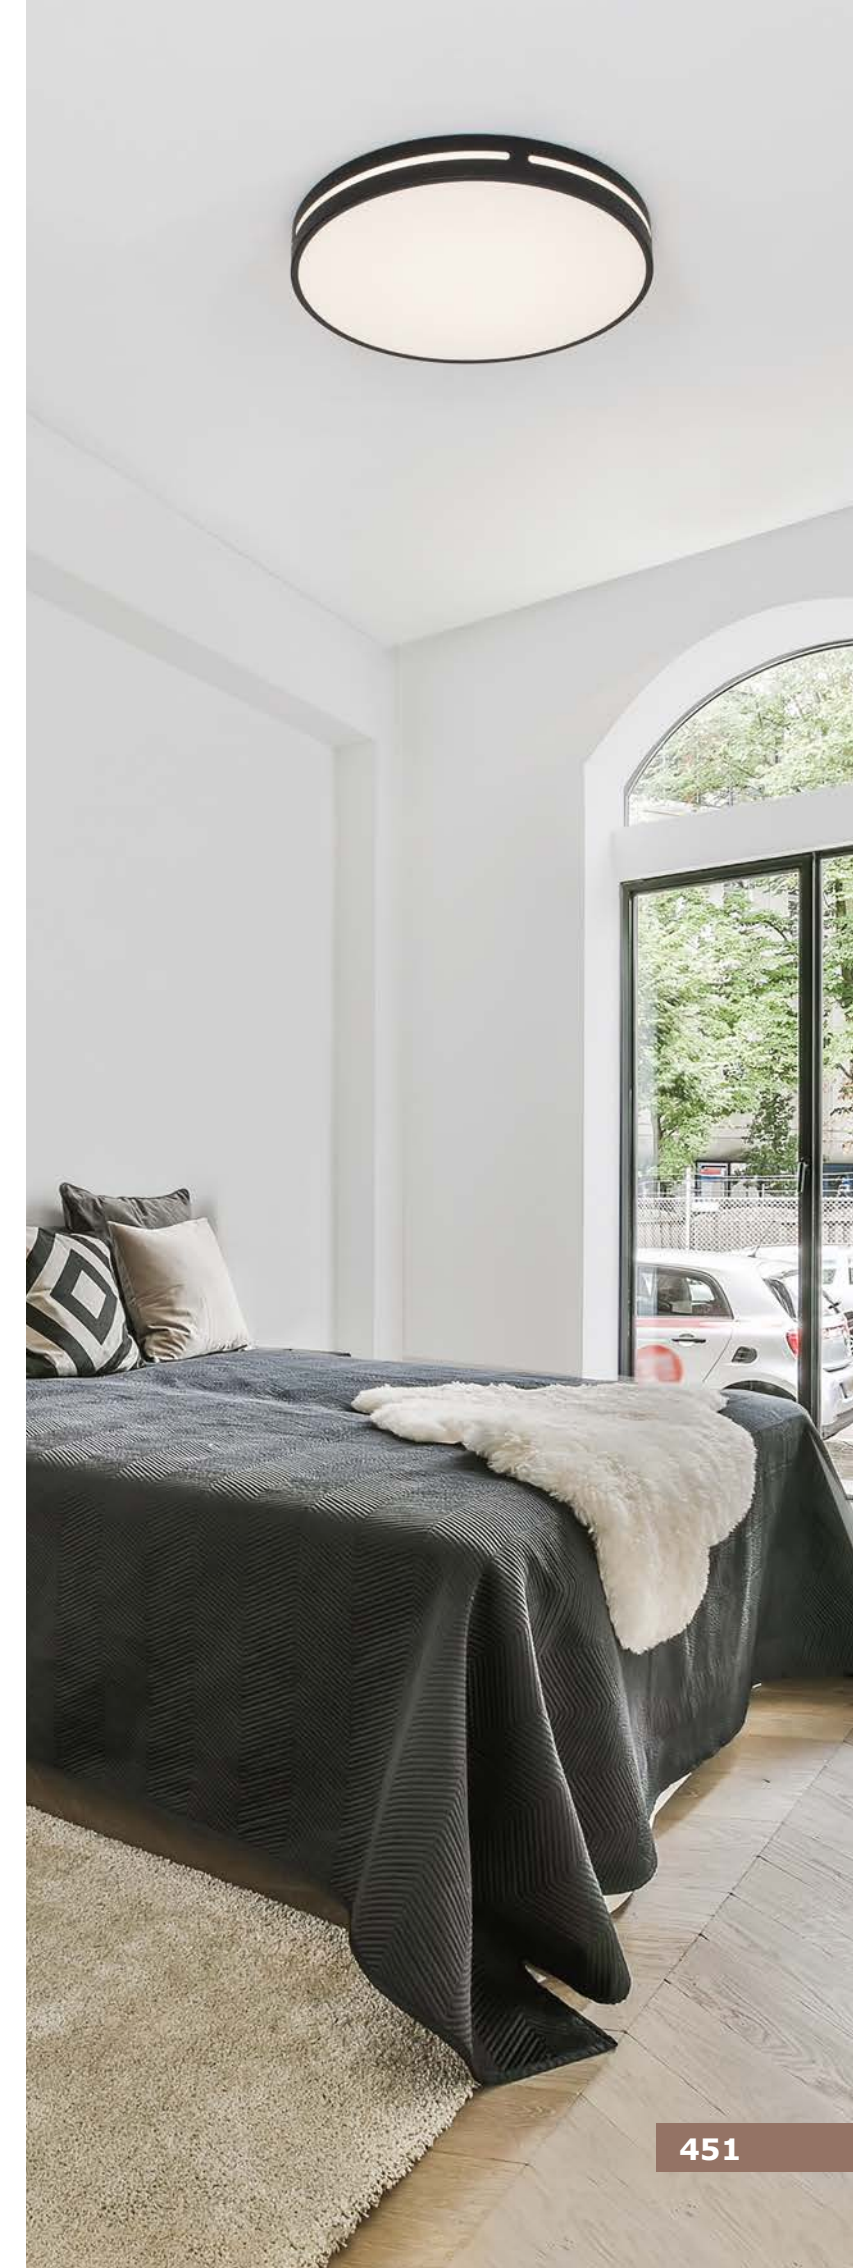

ET 90812101

WHEEL - 9081210

Sandy Black Aluminium
& Acrylic
LED 30 Watt 230 Volt
1825Lm 3000K IP20
D: 45 H: 6 cm

ET 90812101

WHEEL - 9081211

Sandy White Aluminium
& Acrylic
LED 30 Watt 230 Volt
1825Lm 3000K IP20
D: 45 H: 6 cm

ET 90812061

ET 90812061

ODREY - 9081206

Sandy Black Aluminium
& Acrylic
LED 22 Watt 230 Volt
1540Lm 3000K IP20
D: 40 H: 5 cm

ODREY - 9081207

Sandy White Aluminium
& Acrylic
LED 22 Watt 230 Volt
1540Lm 3000K IP20
D: 40 H: 5 cm

ET 90812101

WHEEL - 9081212

Coffee Brown Aluminium
& Acrylic
LED 30 Watt 230 Volt
1825Lm 3000K IP20
D: 45 H: 6 cm