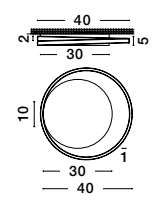

ET 90812101

WHEEL - 9081210

Sandy Black Aluminium
& Acrylic
LED 30 Watt 230 Volt
1825Lm 3000K IP20
D: 45 H: 6 cm

ET 90812101

WHEEL - 9081211

Sandy White Aluminium
& Acrylic
LED 30 Watt 230 Volt
1825Lm 3000K IP20
D: 45 H: 6 cm

ET 90812061

ET 90812061

ODREY - 9081206

Sandy Black Aluminium
& Acrylic
LED 22 Watt 230 Volt
1540Lm 3000K IP20
D: 40 H: 5 cm

ODREY - 9081207

Sandy White Aluminium
& Acrylic
LED 22 Watt 230 Volt
1540Lm 3000K IP20
D: 40 H: 5 cm

ET 90812101

WHEEL - 9081212

Coffee Brown Aluminium
& Acrylic
LED 30 Watt 230 Volt
1825Lm 3000K IP20
D: 45 H: 6 cm