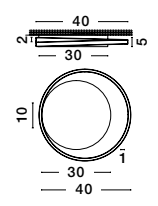

ET 90812101

WHEEL - 9081210

Sandy Black Aluminium
& Acrylic
LED 30 Watt 230 Volt
1825Lm 3000K IP20
D: 45 H: 6 cm

ET 90812101

WHEEL - 9081211

Sandy White Aluminium
& Acrylic
LED 30 Watt 230 Volt
1825Lm 3000K IP20
D: 45 H: 6 cm

ET 90812061

ET 90812061

ODREY - 9081206

Sandy Black Aluminium
& Acrylic
LED 22 Watt 230 Volt
1540Lm 3000K IP20
D: 40 H: 5 cm

ODREY - 9081207

Sandy White Aluminium
& Acrylic
LED 22 Watt 230 Volt
1540Lm 3000K IP20
D: 40 H: 5 cm

ET 90812101

WHEEL - 9081212

Coffee Brown Aluminium
& Acrylic
LED 30 Watt 230 Volt
1825Lm 3000K IP20
D: 45 H: 6 cm