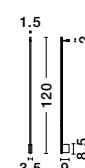

WIDTH 9 cm

60 90 120

GROPIUS - 9081130

Sandy Black Aluminium
LED 10 Watt 230 Volt
366Lm 3000K IP20
L: 60 W: 9 H: 3.5 cm

GROPIUS - 9081140

Sandy Black Aluminium
LED 15 Watt 230 Volt
507Lm 3000K IP20
L: 90 W: 9 H: 3.5 cm

GROPIUS - 9081150

Sandy Black Aluminium
LED 20 Watt 230 Volt
672Lm 3000K IP20
L: 120 W: 9 H: 3.5 cm

GROPIUS - 9081900

Sandy Black Aluminium
LED 15 Watt 230 Volt
507Lm 3000K IP20
L: 90 W: 7 H: 3.5 cm

WIDTH 7 cm