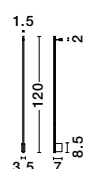

GROPIUS - 9081120

Sandy Black Aluminium
LED 20 Watt 230 Volt
672Lm 3000K IP20
L: 120 W: 7 H: 3.5 cm