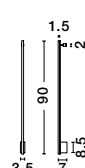

WIDTH 9 cm

60 90 120

GROPIUS - 9081130

Sandy Black Aluminium
LED 10 Watt 230 Volt
366Lm 3000K IP20
L: 60 W: 9 H: 3.5 cm

GROPIUS - 9081140

Sandy Black Aluminium
LED 15 Watt 230 Volt
507Lm 3000K IP20
L: 90 W: 9 H: 3.5 cm

GROPIUS - 9081150

Sandy Black Aluminium
LED 20 Watt 230 Volt
672Lm 3000K IP20
L: 120 W: 9 H: 3.5 cm

GROPIUS - 9081900

Sandy Black Aluminium
LED 15 Watt 230 Volt
507Lm 3000K IP20
L: 90 W: 7 H: 3.5 cm

WIDTH 7 cm