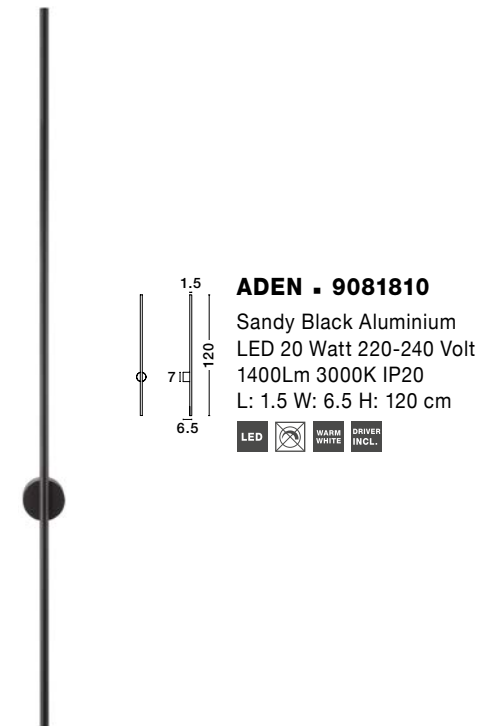

ADEN - 9081103
 Sandy Black Aluminium
 LED 20 Watt 230 Volt
 672Lm 3000K IP20
 L: 1.5 W: 7.3 H: 120 cm

ADEN - 9081102
 Sandy Black Aluminium
 LED 10 Watt 230 Volt
 342Lm 3000K IP20
 L: 1.5 W: 7.3 H: 60 cm

ADEN - 9081800
 Sandy Black Aluminium
 LED 10 Watt 220-240 Volt
 700Lm 3000K IP20
 L: 1.5 W: 6.5 H: 60 cm

IP44

ADEN - 9081101
 Sandy Black Aluminium
 LED 15 Watt 230 Volt
 372Lm 3000K IP44
 L: 1.5 W: 7.3 H: 90 cm

IP44

TIEN - 9081100
 Sandy Black Aluminium
 LED 15 Watt 230 Volt
 372Lm 3000K IP44
 L: 1.5 W: 8.3 H: 90 cm

ADEN - 9081810
 Sandy Black Aluminium
 LED 20 Watt 220-240 Volt
 1400Lm 3000K IP20
 L: 1.5 W: 6.5 H: 120 cm