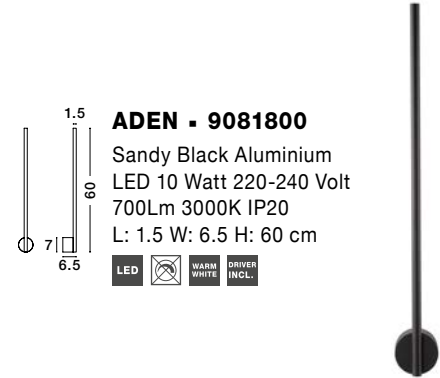

ADEN - 9081103
 Sandy Black Aluminium
 LED 20 Watt 230 Volt
 672Lm 3000K IP20
 L: 1.5 W: 7.3 H: 120 cm

ADEN - 9081102
 Sandy Black Aluminium
 LED 10 Watt 230 Volt
 342Lm 3000K IP20
 L: 1.5 W: 7.3 H: 60 cm

ADEN - 9081800
 Sandy Black Aluminium
 LED 10 Watt 220-240 Volt
 700Lm 3000K IP20
 L: 1.5 W: 6.5 H: 60 cm

IP44

ADEN - 9081101
 Sandy Black Aluminium
 LED 15 Watt 230 Volt
 372Lm 3000K IP44
 L: 1.5 W: 7.3 H: 90 cm

IP44

TIEN - 9081100
 Sandy Black Aluminium
 LED 15 Watt 230 Volt
 372Lm 3000K IP44
 L: 1.5 W: 8.3 H: 90 cm

ADEN - 9081810
 Sandy Black Aluminium
 LED 20 Watt 220-240 Volt
 1400Lm 3000K IP20
 L: 1.5 W: 6.5 H: 120 cm