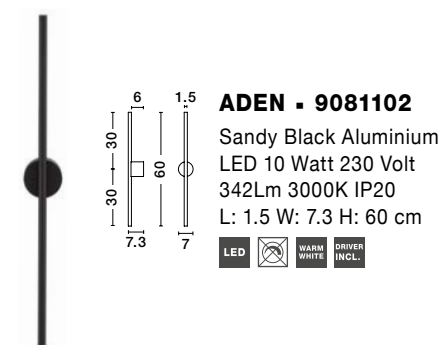

ADEN - 9081103
 Sandy Black Aluminium
 LED 20 Watt 230 Volt
 672Lm 3000K IP20
 L: 1.5 W: 7.3 H: 120 cm

ADEN - 9081102
 Sandy Black Aluminium
 LED 10 Watt 230 Volt
 342Lm 3000K IP20
 L: 1.5 W: 7.3 H: 60 cm

ADEN - 9081800
 Sandy Black Aluminium
 LED 10 Watt 220-240 Volt
 700Lm 3000K IP20
 L: 1.5 W: 6.5 H: 60 cm

IP44

ADEN - 9081101
 Sandy Black Aluminium
 LED 15 Watt 230 Volt
 372Lm 3000K IP44
 L: 1.5 W: 7.3 H: 90 cm

IP44

TIEN - 9081100
 Sandy Black Aluminium
 LED 15 Watt 230 Volt
 372Lm 3000K IP44
 L: 1.5 W: 8.3 H: 90 cm

ADEN - 9081810
 Sandy Black Aluminium
 LED 20 Watt 220-240 Volt
 1400Lm 3000K IP20
 L: 1.5 W: 6.5 H: 120 cm