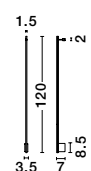

GROPIUS - 9081120

Sandy Black Aluminium
LED 20 Watt 230 Volt
672Lm 3000K IP20
L: 120 W: 7 H: 3.5 cm