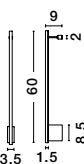

WIDTH 9 cm

60 90 120

GROPIUS - 9081130

Sandy Black Aluminium
LED 10 Watt 230 Volt
366Lm 3000K IP20
L: 60 W: 9 H: 3.5 cm

GROPIUS - 9081140

Sandy Black Aluminium
LED 15 Watt 230 Volt
507Lm 3000K IP20
L: 90 W: 9 H: 3.5 cm

GROPIUS - 9081150

Sandy Black Aluminium
LED 20 Watt 230 Volt
672Lm 3000K IP20
L: 120 W: 9 H: 3.5 cm

GROPIUS - 9081900

Sandy Black Aluminium
LED 15 Watt 230 Volt
507Lm 3000K IP20
L: 90 W: 7 H: 3.5 cm

WIDTH 7 cm