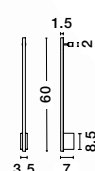

GROPIUS - 9081600

Sandy Black Aluminium
LED 10 Watt 230 Volt
366Lm 3000K IP20
L: 60 W: 7 H: 3.5 cm