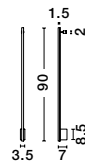

WIDTH 9 cm

60 90 120

GROPIUS - 9081130

Sandy Black Aluminium
LED 10 Watt 230 Volt
366Lm 3000K IP20
L: 60 W: 9 H: 3.5 cm

GROPIUS - 9081140

Sandy Black Aluminium
LED 15 Watt 230 Volt
507Lm 3000K IP20
L: 90 W: 9 H: 3.5 cm

GROPIUS - 9081150

Sandy Black Aluminium
LED 20 Watt 230 Volt
672Lm 3000K IP20
L: 120 W: 9 H: 3.5 cm

GROPIUS - 9081900

Sandy Black Aluminium
LED 15 Watt 230 Volt
507Lm 3000K IP20
L: 90 W: 7 H: 3.5 cm

WIDTH 7 cm

60 90 120

GROPIUS - 9081600

Sandy Black Aluminium
LED 10 Watt 230 Volt
366Lm 3000K IP20
L: 60 W: 7 H: 3.5 cm

GROPIUS - 9081120

Sandy Black Aluminium
LED 20 Watt 230 Volt
672Lm 3000K IP20
L: 120 W: 7 H: 3.5 cm