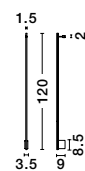

WIDTH 9 cm

60 90 120

GROPIUS - 9081130

Sandy Black Aluminium
LED 10 Watt 230 Volt
366Lm 3000K IP20
L: 60 W: 9 H: 3.5 cm

GROPIUS - 9081140

Sandy Black Aluminium
LED 15 Watt 230 Volt
507Lm 3000K IP20
L: 90 W: 9 H: 3.5 cm

GROPIUS - 9081150

Sandy Black Aluminium
LED 20 Watt 230 Volt
672Lm 3000K IP20
L: 120 W: 9 H: 3.5 cm

GROPIUS - 9081900

Sandy Black Aluminium
LED 15 Watt 230 Volt
507Lm 3000K IP20
L: 90 W: 7 H: 3.5 cm

WIDTH 7 cm