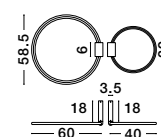

**GARVE - 9085242**  
 Triac Dimmable  
 Sandy White Aluminium  
 & Acrylic  
 LED 30 Watt 230 Volt  
 1354Lm 3000K IP20  
 D: 40 H: 60 cm

**GARVE - 9085244**  
 Triac Dimmable  
 Sandy White Aluminium  
 & Acrylic  
 LED 35 Watt 230 Volt  
 1559Lm 3000K IP20  
 D: 60 H: 80 cm

**GARVE - 9085246**  
 Triac Dimmable  
 Sandy White Aluminium  
 LED 70 Watt 220-240 Volt  
 3150Lm 3000K IP20  
 D1: 60 D2:40 H: 20 cm