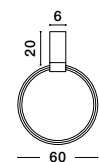

**GARVE - 9085242**  
 Triac Dimmable  
 Sandy White Aluminium  
 & Acrylic  
 LED 30 Watt 230 Volt  
 1354Lm 3000K IP20  
 D: 40 H: 60 cm

**GARVE - 9085244**  
 Triac Dimmable  
 Sandy White Aluminium  
 & Acrylic  
 LED 35 Watt 230 Volt  
 1559Lm 3000K IP20  
 D: 60 H: 80 cm

**GARVE - 9085246**  
 Triac Dimmable  
 Sandy White Aluminium  
 LED 70 Watt 220-240 Volt  
 3150Lm 3000K IP20  
 D1: 60 D2:40 H: 20 cm