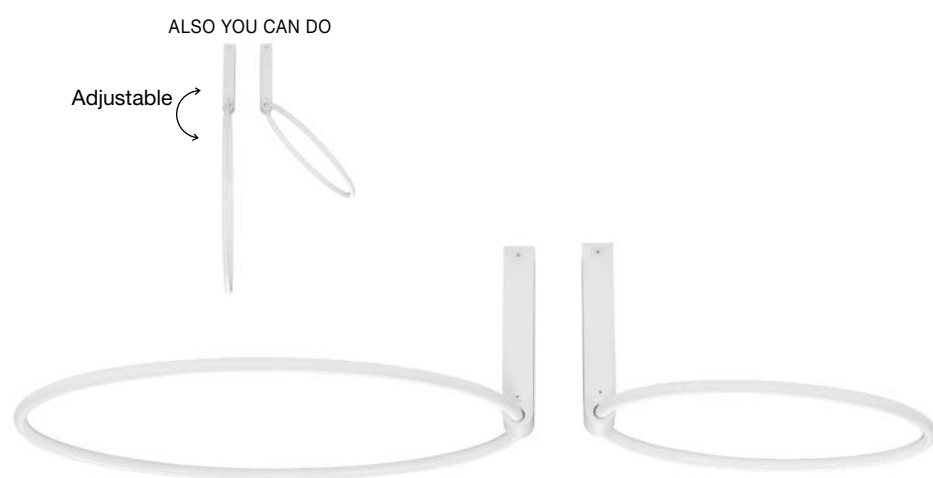

**GARVE - 9085242**  
 Triac Dimmable  
 Sandy White Aluminium  
 & Acrylic  
 LED 30 Watt 230 Volt  
 1354Lm 3000K IP20  
 D: 40 H: 60 cm

**GARVE - 9085244**  
 Triac Dimmable  
 Sandy White Aluminium  
 & Acrylic  
 LED 35 Watt 230 Volt  
 1559Lm 3000K IP20  
 D: 60 H: 80 cm

**GARVE - 9085246**  
 Triac Dimmable  
 Sandy White Aluminium  
 LED 70 Watt 220-240 Volt  
 3150Lm 3000K IP20  
 D1: 60 D2:40 H: 20 cm