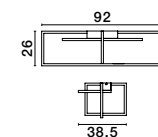

CLEA - 9086025
 Sandy Black Aluminium
 & Acrylic
 LED 26 Watt 220-240 Volt
 3772Lm 3000K IP20
 L: 70 W: 40 H: 40 cm

CLEA - 9086026
 Gold Aluminium
 & Acrylic
 LED 26 Watt 220-240 Volt
 3772Lm 3000K IP20
 L: 70 W: 40 H: 40 cm

CLEA - 9086023
 Triac Dimmable
 Sandy Black Aluminium
 & Acrylic
 LED 31 Watt 220-240 Volt
 3180Lm 3000K IP20
 L: 92 W: 38.5 H: 26 cm

CLEA - 9086024
 Triac Dimmable
 Sandy White Aluminium
 & Acrylic
 LED 31 Watt 220-240 Volt
 3180Lm 3000K IP20
 L: 92 W: 38.5 H: 26 cm