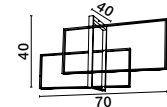

CLEA - 9086025
 Sandy Black Aluminium
 & Acrylic
 LED 26 Watt 220-240 Volt
 3772Lm 3000K IP20
 L: 70 W: 40 H: 40 cm

CLEA - 9086026
 Gold Aluminium
 & Acrylic
 LED 26 Watt 220-240 Volt
 3772Lm 3000K IP20
 L: 70 W: 40 H: 40 cm