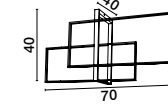

CLEA - 9086025
 Sandy Black Aluminium
 & Acrylic
 LED 26 Watt 220-240 Volt
 3772Lm 3000K IP20
 L: 70 W: 40 H: 40 cm

CLEA - 9086026
 Gold Aluminium
 & Acrylic
 LED 26 Watt 220-240 Volt
 3772Lm 3000K IP20
 L: 70 W: 40 H: 40 cm