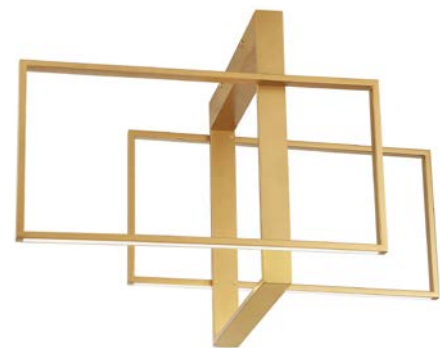

CLEA - 9086025
 Sandy Black Aluminium
 & Acrylic
 LED 26 Watt 220-240 Volt
 3772Lm 3000K IP20
 L: 70 W: 40 H: 40 cm

CLEA - 9086026
 Gold Aluminium
 & Acrylic
 LED 26 Watt 220-240 Volt
 3772Lm 3000K IP20
 L: 70 W: 40 H: 40 cm

CLEA - 9086023
 Triac Dimmable
 Sandy Black Aluminium
 & Acrylic
 LED 31 Watt 220-240 Volt
 3180Lm 3000K IP20
 L: 92 W: 38.5 H: 26 cm

CLEA - 9086024
 Triac Dimmable
 Sandy White Aluminium
 & Acrylic
 LED 31 Watt 220-240 Volt
 3180Lm 3000K IP20
 L: 92 W: 38.5 H: 26 cm