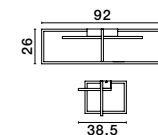

CLEA - 9086025
 Sandy Black Aluminium
 & Acrylic
 LED 26 Watt 220-240 Volt
 3772Lm 3000K IP20
 L: 70 W: 40 H: 40 cm

CLEA - 9086026
 Gold Aluminium
 & Acrylic
 LED 26 Watt 220-240 Volt
 3772Lm 3000K IP20
 L: 70 W: 40 H: 40 cm

CLEA - 9086023
 Triac Dimmable
 Sandy Black Aluminium
 & Acrylic
 LED 31 Watt 220-240 Volt
 3180Lm 3000K IP20
 L: 92 W: 38.5 H: 26 cm

CLEA - 9086024
 Triac Dimmable
 Sandy White Aluminium
 & Acrylic
 LED 31 Watt 220-240 Volt
 3180Lm 3000K IP20
 L: 92 W: 38.5 H: 26 cm