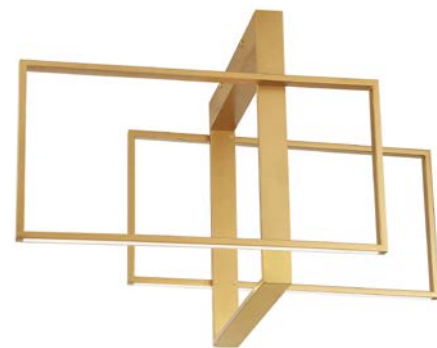

CLEA - 9086025
Sandy Black Aluminium
& Acrylic
LED 26 Watt 220-240 Volt
3772Lm 3000K IP20
L: 70 W: 40 H: 40 cm

CLEA - 9086026
Gold Aluminium
& Acrylic
LED 26 Watt 220-240 Volt
3772Lm 3000K IP20
L: 70 W: 40 H: 40 cm

CLEA - 9086023
Triac Dimmable
Sandy Black Aluminium
& Acrylic
LED 31 Watt 220-240 Volt
3180Lm 3000K IP20
L: 92 W: 38.5 H: 26 cm

CLEA - 9086024
Triac Dimmable
Sandy White Aluminium
& Acrylic
LED 31 Watt 220-240 Volt
3180Lm 3000K IP20
L: 92 W: 38.5 H: 26 cm