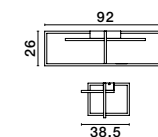

CLEA - 9086025
Sandy Black Aluminium
& Acrylic
LED 26 Watt 220-240 Volt
3772Lm 3000K IP20
L: 70 W: 40 H: 40 cm

CLEA - 9086026
Gold Aluminium
& Acrylic
LED 26 Watt 220-240 Volt
3772Lm 3000K IP20
L: 70 W: 40 H: 40 cm

CLEA - 9086023
Triac Dimmable
Sandy Black Aluminium
& Acrylic
LED 31 Watt 220-240 Volt
3180Lm 3000K IP20
L: 92 W: 38.5 H: 26 cm

CLEA - 9086024
Triac Dimmable
Sandy White Aluminium
& Acrylic
LED 31 Watt 220-240 Volt
3180Lm 3000K IP20
L: 92 W: 38.5 H: 26 cm