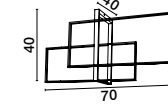

CLEA - 9086025
Sandy Black Aluminium
& Acrylic
LED 26 Watt 220-240 Volt
3772Lm 3000K IP20
L: 70 W: 40 H: 40 cm

CLEA - 9086026
Gold Aluminium
& Acrylic
LED 26 Watt 220-240 Volt
3772Lm 3000K IP20
L: 70 W: 40 H: 40 cm