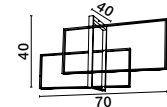

CLEA - 9086025
Sandy Black Aluminium
& Acrylic
LED 26 Watt 220-240 Volt
3772Lm 3000K IP20
L: 70 W: 40 H: 40 cm

CLEA - 9086026
Gold Aluminium
& Acrylic
LED 26 Watt 220-240 Volt
3772Lm 3000K IP20
L: 70 W: 40 H: 40 cm