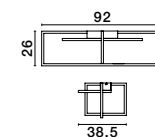

CLEA - 9086025
 Sandy Black Aluminium
 & Acrylic
 LED 26 Watt 220-240 Volt
 3772Lm 3000K IP20
 L: 70 W: 40 H: 40 cm

CLEA - 9086026
 Gold Aluminium
 & Acrylic
 LED 26 Watt 220-240 Volt
 3772Lm 3000K IP20
 L: 70 W: 40 H: 40 cm

CLEA - 9086023
 Triac Dimmable
 Sandy Black Aluminium
 & Acrylic
 LED 31 Watt 220-240 Volt
 3180Lm 3000K IP20
 L: 92 W: 38.5 H: 26 cm

CLEA - 9086024
 Triac Dimmable
 Sandy White Aluminium
 & Acrylic
 LED 31 Watt 220-240 Volt
 3180Lm 3000K IP20
 L: 92 W: 38.5 H: 26 cm