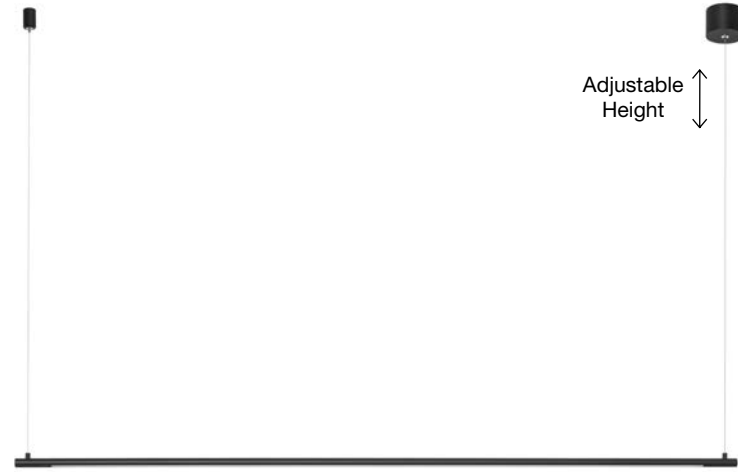

Adjustable Height

ELETTRA - 9088103

Sandy Black Aluminium
LED 5 Watt 230 Volt
195Lm 3000K IP20
D: 1.5 H: 60 H: 200 cm

Adjustable Height

ELETTRA - 9088101

Sandy Black Aluminium
LED 20 Watt 230 Volt
677Lm 3000K IP20
L: 120 W: 7 H: 150 cm

Adjustable Height

ELETTRA - 9088105

Sandy Black Aluminium
LED 20 Watt 230 Volt
698Lm 3000K IP20
L: 110 W: 15 H: 200 cm