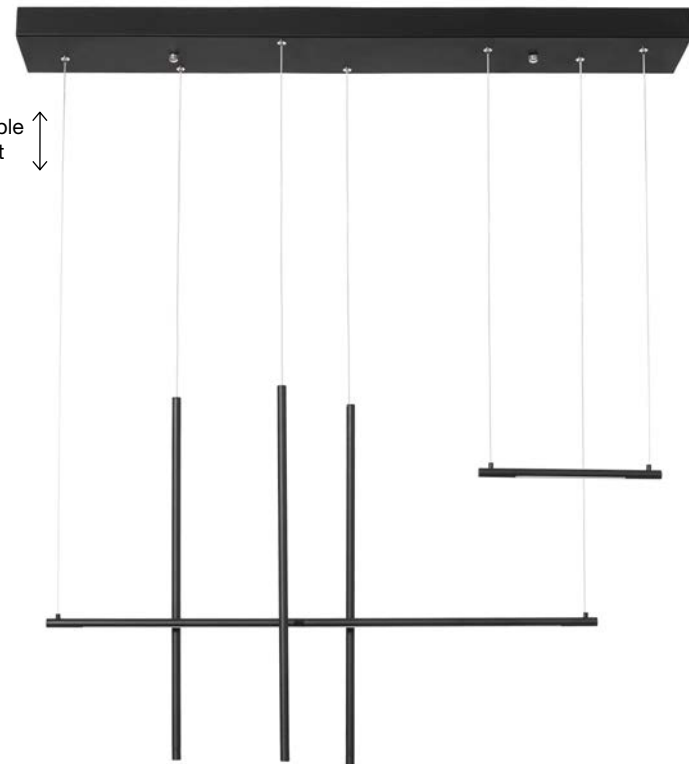

Adjustable Height

ELETTRA - 9088103

Sandy Black Aluminium
LED 5 Watt 230 Volt
195Lm 3000K IP20
D: 1.5 H: 60 H: 200 cm

Adjustable Height

ELETTRA - 9088101

Sandy Black Aluminium
LED 20 Watt 230 Volt
677Lm 3000K IP20
L: 120 W: 7 H: 150 cm

Adjustable Height

ELETTRA - 9088105

Sandy Black Aluminium
LED 20 Watt 230 Volt
698Lm 3000K IP20
L: 110 W: 15 H: 200 cm