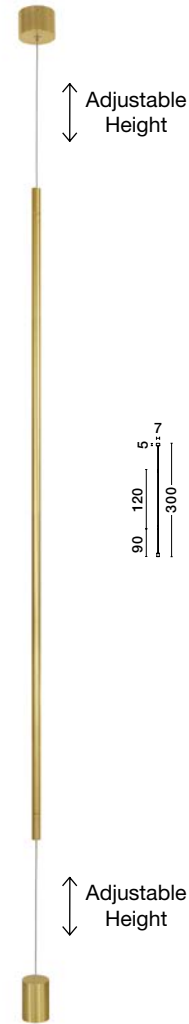

Adjustable Height

**ELETTRA - 9088102**

Brass Gold Aluminium  
LED 20 Watt 230 Volt  
677Lm 3000K IP20  
L: 120 W: 7 H: 150 cm

**ELETTRA - 9088104**

Brass Gold Aluminium  
LED 5 Watt 230 Volt  
195Lm 3000K IP20  
D: 1.5 H1: 60 H2: 200 cm

Adjustable Height

Adjustable Height

**ELETTRA - 9088106**

Brass Gold Aluminium  
LED 20 Watt 230 Volt  
698Lm 3000K IP20  
D: 7 H1: 120 H2: 300 cm

Adjustable Height