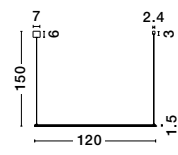

Adjustable Height

**ELETTRA - 9088102**

Brass Gold Aluminium  
LED 20 Watt 230 Volt  
677Lm 3000K IP20  
L: 120 W: 7 H: 150 cm

**ELETTRA - 9088104**

Brass Gold Aluminium  
LED 5 Watt 230 Volt  
195Lm 3000K IP20  
D: 1.5 H1: 60 H2: 200 cm

Adjustable Height

Adjustable Height

**ELETTRA - 9088106**

Brass Gold Aluminium  
LED 20 Watt 230 Volt  
698Lm 3000K IP20  
D: 7 H1: 120 H2: 300 cm

Adjustable Height