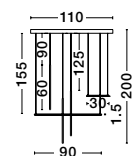

Adjustable Height

ELETTRA - 9088103

Sandy Black Aluminium
LED 5 Watt 230 Volt
195Lm 3000K IP20
D: 1.5 H: 60 H: 200 cm

Adjustable Height

ELETTRA - 9088101

Sandy Black Aluminium
LED 20 Watt 230 Volt
677Lm 3000K IP20
L: 120 W: 7 H: 150 cm

Adjustable Height

ELETTRA - 9088105

Sandy Black Aluminium
LED 20 Watt 230 Volt
698Lm 3000K IP20
L: 110 W: 15 H: 200 cm