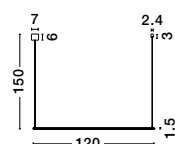

Adjustable Height

ELETTRA - 9088103

Sandy Black Aluminium
LED 5 Watt 230 Volt
195Lm 3000K IP20
D: 1.5 H: 60 H: 200 cm

Adjustable Height

ELETTRA - 9088101

Sandy Black Aluminium
LED 20 Watt 230 Volt
677Lm 3000K IP20
L: 120 W: 7 H: 150 cm

Adjustable Height

ELETTRA - 9088105

Sandy Black Aluminium
LED 20 Watt 230 Volt
698Lm 3000K IP20
L: 110 W: 15 H: 200 cm