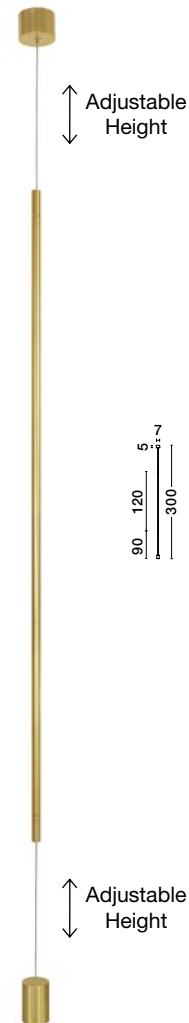

Adjustable Height

**ELETTRA - 9088102**

Brass Gold Aluminium  
LED 20 Watt 230 Volt  
677Lm 3000K IP20  
L: 120 W: 7 H: 150 cm

**ELETTRA - 9088104**

Brass Gold Aluminium  
LED 5 Watt 230 Volt  
195Lm 3000K IP20  
D: 1.5 H1: 60 H2: 200 cm

Adjustable Height

Adjustable Height

**ELETTRA - 9088106**

Brass Gold Aluminium  
LED 20 Watt 230 Volt  
698Lm 3000K IP20  
D: 7 H1: 120 H2: 300 cm

Adjustable Height