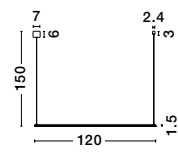

Adjustable Height

**ELETTRA - 9088102**

Brass Gold Aluminium  
LED 20 Watt 230 Volt  
677Lm 3000K IP20  
L: 120 W: 7 H: 150 cm

**ELETTRA - 9088104**

Brass Gold Aluminium  
LED 5 Watt 230 Volt  
195Lm 3000K IP20  
D: 1.5 H1: 60 H2: 200 cm

Adjustable Height

Adjustable Height

**ELETTRA - 9088106**

Brass Gold Aluminium  
LED 20 Watt 230 Volt  
698Lm 3000K IP20  
D: 7 H1: 120 H2: 300 cm

Adjustable Height