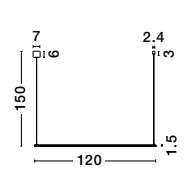

Adjustable Height

ELETTRA - 9088102

Brass Gold Aluminium
LED 20 Watt 230 Volt
677Lm 3000K IP20
L: 120 W: 7 H: 150 cm

Adjustable Height

ELETTRA - 9088104
Brass Gold Aluminium
LED 5 Watt 230 Volt
195Lm 3000K IP20
D: 1.5 H1: 60 H2: 200 cm

Adjustable Height

ELETTRA - 9088106
Brass Gold Aluminium
LED 20 Watt 230 Volt
698Lm 3000K IP20
D: 7 H1: 120 H2: 300 cm

Adjustable Height