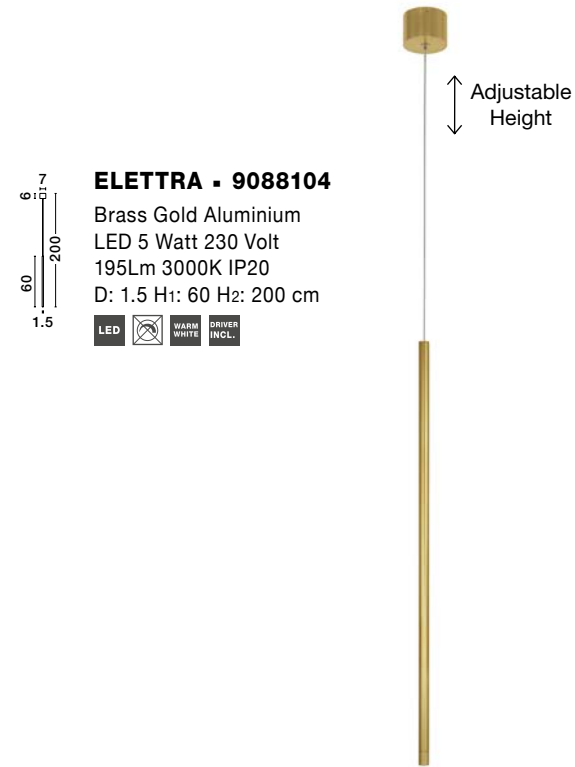

Adjustable Height

ELETTRA - 9088102

Brass Gold Aluminium
LED 20 Watt 230 Volt
677Lm 3000K IP20
L: 120 W: 7 H: 150 cm

Adjustable Height

ELETTRA - 9088104
Brass Gold Aluminium
LED 5 Watt 230 Volt
195Lm 3000K IP20
D: 1.5 H1: 60 H2: 200 cm

Adjustable Height

ELETTRA - 9088106
Brass Gold Aluminium
LED 20 Watt 230 Volt
698Lm 3000K IP20
D: 7 H1: 120 H2: 300 cm

Adjustable Height