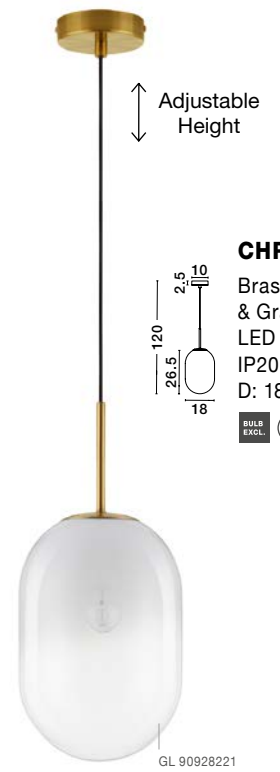

CHRYSI - 9092821
 Brass Gold Metal
 & Gradient White Glass
 LED G9 1x5 Watt 230 Volt
 IP20 Bulb Excluded
 D: 12 H: 120 cm

GL 90928211

CHRYSI - 9092822
 Brass Gold Metal
 & Gradient White Glass
 LED E14 1x5 Watt 230 Volt
 IP20 Bulb Excluded
 D: 18 H: 120 cm

GL 90928221

CHRYSI - 9092823
 Brass Gold Metal
 & Gradient White Glass
 LED E14 1x5 Watt 230 Volt
 IP20 Bulb Excluded
 D: 24 H: 120 cm

GL 90928231

Adjustable Height

CHRYSI - 9092820
 Brass Gold Metal
 & Gradient White Glass
 LED E14 3x5 Watt 230 Volt
 IP20 Bulb Excluded
 D: 43 H: 120 cm