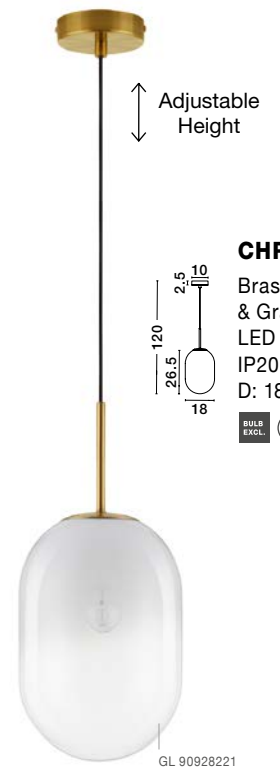

CHRYSI - 9092821
 Brass Gold Metal & Gradient White Glass
 LED G9 1x5 Watt 230 Volt
 IP20 Bulb Excluded
 D: 12 H: 120 cm

GL 90928211

CHRYSI - 9092822
 Brass Gold Metal & Gradient White Glass
 LED E14 1x5 Watt 230 Volt
 IP20 Bulb Excluded
 D: 18 H: 120 cm

GL 90928221

CHRYSI - 9092823
 Brass Gold Metal & Gradient White Glass
 LED E14 1x5 Watt 230 Volt
 IP20 Bulb Excluded
 D: 24 H: 120 cm

GL 90928231

CHRYSI - 9092820
 Brass Gold Metal & Gradient White Glass
 LED E14 3x5 Watt 230 Volt
 IP20 Bulb Excluded
 D: 43 H: 120 cm