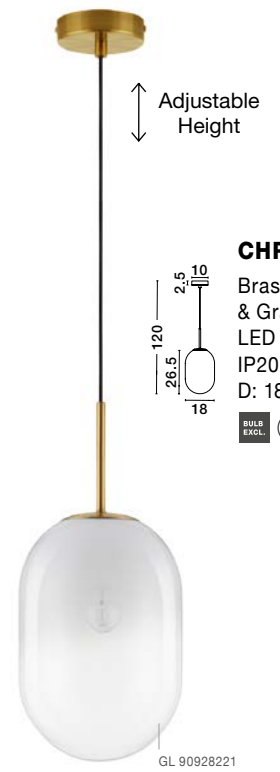

CHRYSI - 9092821
 Brass Gold Metal & Gradient White Glass
 LED G9 1x5 Watt 230 Volt
 IP20 Bulb Excluded
 D: 12 H: 120 cm

GL 90928211

CHRYSI - 9092822
 Brass Gold Metal & Gradient White Glass
 LED E14 1x5 Watt 230 Volt
 IP20 Bulb Excluded
 D: 18 H: 120 cm

GL 90928221

CHRYSI - 9092823
 Brass Gold Metal & Gradient White Glass
 LED E14 1x5 Watt 230 Volt
 IP20 Bulb Excluded
 D: 24 H: 120 cm

GL 90928231

Adjustable Height

CHRYSI - 9092820
 Brass Gold Metal & Gradient White Glass
 LED E14 3x5 Watt 230 Volt
 IP20 Bulb Excluded
 D: 43 H: 120 cm