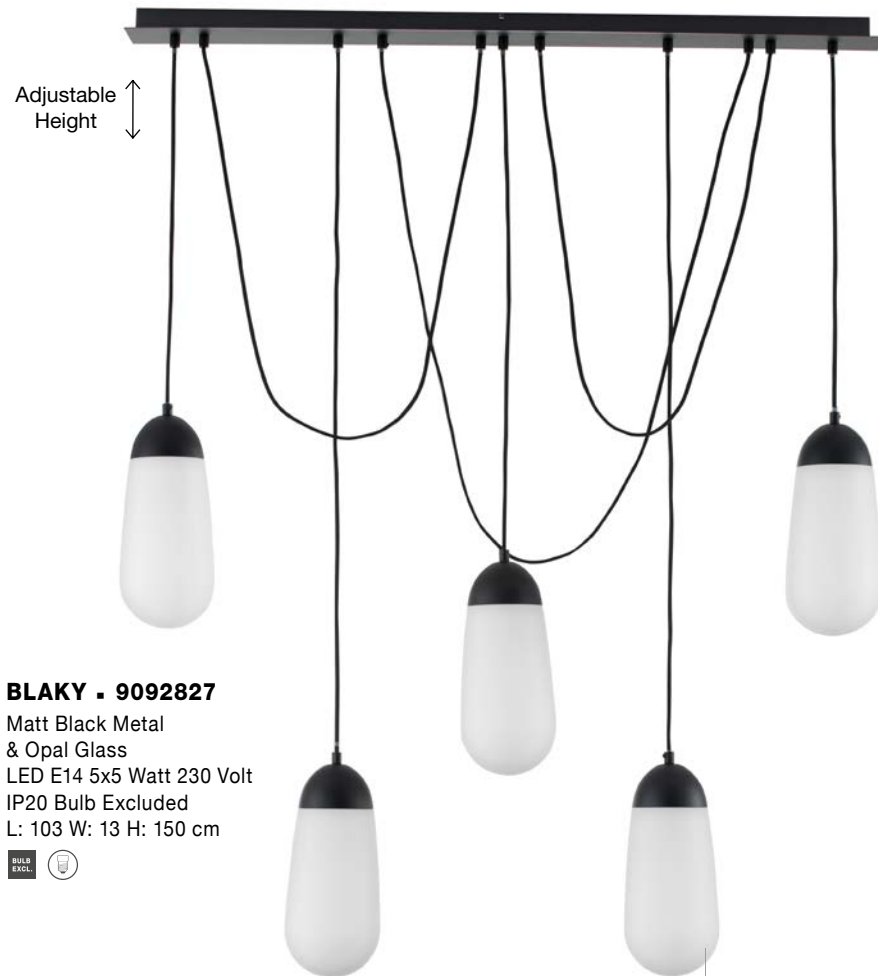

BLAKY - 9092824
 Matt Black Metal
 & Opal Glass
 LED E14 1x5 Watt 230 Volt
 IP20 Bulb Excluded
 D: 18 H: 246 cm

GL 90928241

BLAKY - 9092825
 Matt Black Metal
 & Opal Glass
 LED E14 2x5 Watt 230 Volt
 IP20 Bulb Excluded
 L: 25.2 W: 13 H: 150 cm

GL 90928242

BLAKY - 9092827
 Matt Black Metal
 & Opal Glass
 LED E14 5x5 Watt 230 Volt
 IP20 Bulb Excluded
 L: 103 W: 13 H: 150 cm

GL 90928242