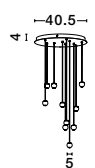

NOCCI - 9303941

Black Aluminium
 Black Fabric Wire
 LED 3x4.5 Watt 230 Volt
 660Lm 3000K IP20
 L: 320 H1: 128 H2: 112 cm

NOCCI - 9103212

Black Aluminium
 Black Fabric Wire
 LED 4 Watt 230 Volt
 290Lm 3000K IP20
 D: 5 H: 158 cm

NOCCI - 9303952

Black Aluminium
 Black Fabric Wire
 LED 48 Watt 230 Volt
 1902Lm 3000K IP20
 D: 40.5 H: 150 cm

NOCCI - 9103211

White Aluminium
 White Fabric Wire
 LED 4 Watt 230 Volt
 290Lm 3000K IP20
 D: 5 H: 158 cm