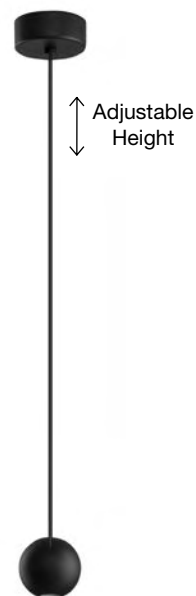

NOCCI . 9303941

Black Aluminium
 Black Fabric Wire
 LED 3x4.5 Watt 230 Volt
 660Lm 3000K IP20
 L: 320 H1: 128 H2: 112 cm

NOCCI . 9103212

Black Aluminium
 Black Fabric Wire
 LED 4 Watt 230 Volt
 290Lm 3000K IP20
 D: 5 H: 158 cm

NOCCI . 9303952

Black Aluminium
 Black Fabric Wire
 LED 48 Watt 230 Volt
 1902Lm 3000K IP20
 D: 40.5 H: 150 cm

NOCCI . 9103211

White Aluminium
 White Fabric Wire
 LED 4 Watt 230 Volt
 290Lm 3000K IP20
 D: 5 H: 158 cm