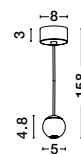

NOCCI . 9303941

Black Aluminium
 Black Fabric Wire
 LED 3x4.5 Watt 230 Volt
 660Lm 3000K IP20
 L: 320 H1: 128 H2: 112 cm

NOCCI . 9103212

Black Aluminium
 Black Fabric Wire
 LED 4 Watt 230 Volt
 290Lm 3000K IP20
 D: 5 H: 158 cm

NOCCI . 9303952

Black Aluminium
 Black Fabric Wire
 LED 48 Watt 230 Volt
 1902Lm 3000K IP20
 D: 40.5 H: 150 cm

NOCCI . 9103211

White Aluminium
 White Fabric Wire
 LED 4 Watt 230 Volt
 290Lm 3000K IP20
 D: 5 H: 158 cm