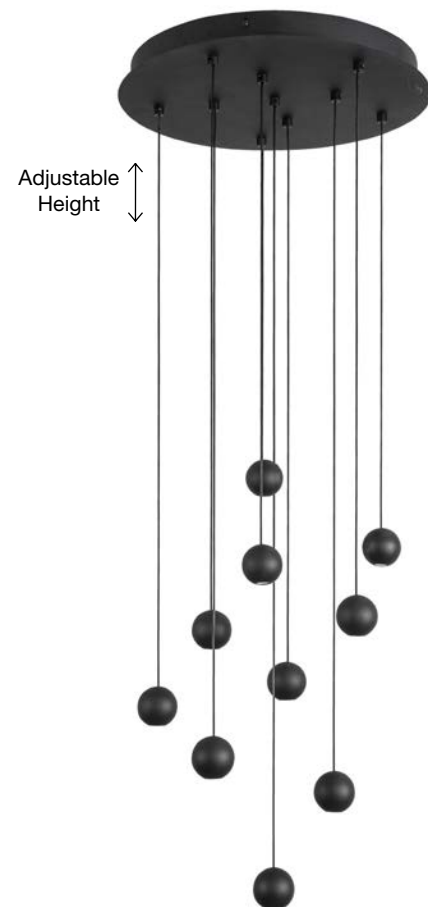

NOCCI . 9303941

Black Aluminium
 Black Fabric Wire
 LED 3x4.5 Watt 230 Volt
 660Lm 3000K IP20
 L: 320 H1: 128 H2: 112 cm

NOCCI . 9103212

Black Aluminium
 Black Fabric Wire
 LED 4 Watt 230 Volt
 290Lm 3000K IP20
 D: 5 H: 158 cm

NOCCI . 9303952

Black Aluminium
 Black Fabric Wire
 LED 48 Watt 230 Volt
 1902Lm 3000K IP20
 D: 40.5 H: 150 cm

NOCCI . 9103211

White Aluminium
 White Fabric Wire
 LED 4 Watt 230 Volt
 290Lm 3000K IP20
 D: 5 H: 158 cm