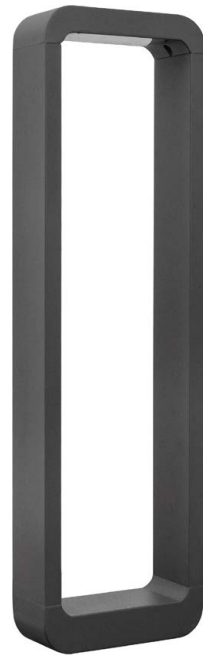

NED - 9104021

Dark Gray Aluminium
Glass Diffuser
LED 2x6 Watt 1150Lm
3000K 220-240 Volt 50Hz
Beam 2x38° IP54
2 Sides Light
L: 28 W: 19 H: 6 cm

Rotating

VOLVEL - 9195062

Black Die-Casting Aluminium
Acrylic Diffuser
LED 7 Watt 719Lm
3000K 220-240 Volt
Beam Angle 150° IP54
L: 20 W: 11 H: 6 cm

IP54

NED - 9104022

Dark Gray Aluminium
Glass Diffuser
LED 6 Watt 708Lm
3000K 220-240 Volt 50Hz
Beam 38° IP54
L: 15 W: 6 H: 50 cm

Rotating

VOLVEL - 9195061

Black Die-Casting Aluminium
Acrylic Diffuser
LED 7 Watt 719Lm
3000K 220-240 Volt
Beam Angle 150° IP54
L: 20 W: 6 H: 80 cm