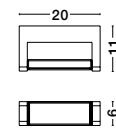

IP54

NED - 9104022

Dark Gray Aluminium
Glass Diffuser
LED 6 Watt 708Lm
3000K 220-240 Volt 50Hz
Beam 38° IP54
L: 15 W: 6 H: 50 cm

Rotating

VOLVEL - 9195061

Black Die-Casting Aluminium
Acrylic Diffuser
LED 7 Watt 719Lm
3000K 220-240 Volt
Beam Angle 150° IP54
L: 20 W: 6 H: 80 cm