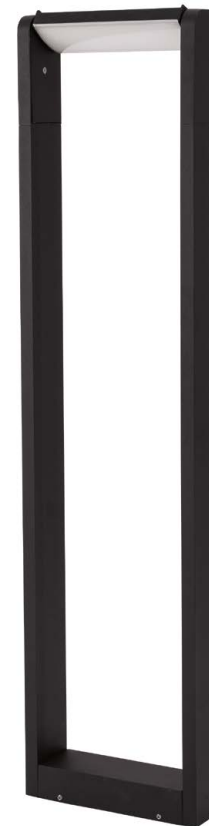

NED - 9104021

Dark Gray Aluminium
Glass Diffuser
LED 2x6 Watt 1150Lm
3000K 220-240 Volt 50Hz
Beam 2x38° IP54
2 Sides Light
L: 28 W: 19 H: 6 cm

Rotating

VOLVEL - 9195062

Black Die-Casting Aluminium
Acrylic Diffuser
LED 7 Watt 719Lm
3000K 220-240 Volt
Beam Angle 150° IP54
L: 20 W: 11 H: 6 cm

IP54

NED - 9104022

Dark Gray Aluminium
Glass Diffuser
LED 6 Watt 708Lm
3000K 220-240 Volt 50Hz
Beam 38° IP54
L: 15 W: 6 H: 50 cm

Rotating

VOLVEL - 9195061

Black Die-Casting Aluminium
Acrylic Diffuser
LED 7 Watt 719Lm
3000K 220-240 Volt
Beam Angle 150° IP54
L: 20 W: 6 H: 80 cm