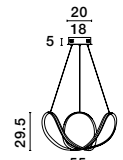

TRUNO - 9104722
 Triac Dimmable
 Sandy Black Aluminium
 & Acrylic
 LED 60 Watt 230 Volt
 4746Lm 3000K IP20
 D: 52 H: 120 cm

LED WARM WHITE DRIVER INCL.

APUS - 9348053
 Triac Dimmable
 Sandy Black Aluminium
 & Acrylic
 LED 45 Watt 230 Volt
 1720Lm 3000K IP20
 D: 55 H: 120 cm