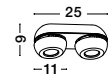

Rotating & Adjustable

GON - 9105202

Sandy White Aluminium
LED 2x5 Watt 230 Volt
800Lm 3000K IP20
L: 25 W: 11 H: 9 cm

GON - 9105102

Sandy Black Aluminium
LED 2x5 Watt 230 Volt
800Lm 3000K IP20
L: 25 W: 11 H: 9 cm

Rotating & Adjustable

GON - 9105203

Sandy White Aluminium
LED 4x5 Watt 230 Volt
1600Lm 3000K IP20
L: 25 W: 25 H: 9 cm

GON - 9105103

Sandy Black Aluminium
LED 4x5 Watt 230 Volt
1600Lm 3000K IP20
L: 25 W: 25 H: 9 cm