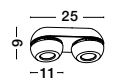

Rotating & Adjustable

GON - 9105201

Sandy White Aluminium
LED 5 Watt 230 Volt
400Lm 3000K IP20
D: 11 H: 9 cm

Rotating & Adjustable

GON - 9105101

Sandy Black Aluminium
LED 5 Watt 230 Volt
400Lm 3000K IP20
D: 11 H: 9 cm

Rotating & Adjustable

GON - 9105202

Sandy White Aluminium
LED 2x5 Watt 230 Volt
800Lm 3000K IP20
L: 25 W: 11 H: 9 cm

GON - 9105102

Sandy Black Aluminium
LED 2x5 Watt 230 Volt
800Lm 3000K IP20
L: 25 W: 11 H: 9 cm