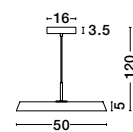

VETRO - 910622

Matt Black Aluminium & Acrylic
LED 35 Watt 230 Volt
2662Lm 3000K IP20
D: 50 H: 120 cm