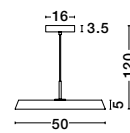

VETRO - 910621

Matt White Aluminium & Acrylic
LED 35 Watt 230 Volt
2662Lm 3000K IP20
D: 50 H: 120 cm