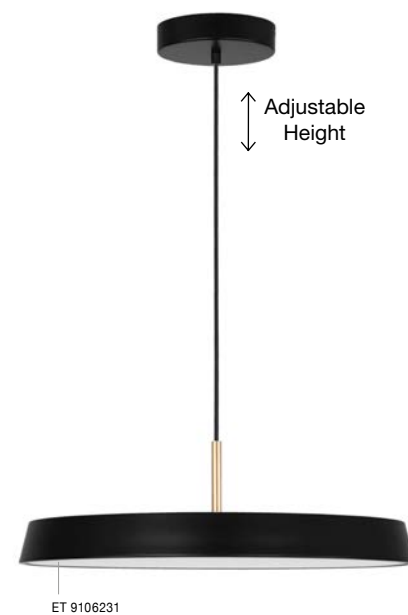

VETRO - 910621

Matt White Aluminium & Acrylic
LED 35 Watt 230 Volt
2662Lm 3000K IP20
D: 50 H: 120 cm

VETRO - 910622

Matt Black Aluminium & Acrylic
LED 35 Watt 230 Volt
2662Lm 3000K IP20
D: 50 H: 120 cm

VETRO - 910623

Matt Green Aluminium & Acrylic
LED 35 Watt 230 Volt
2662Lm 3000K IP20
D: 50 H: 120 cm