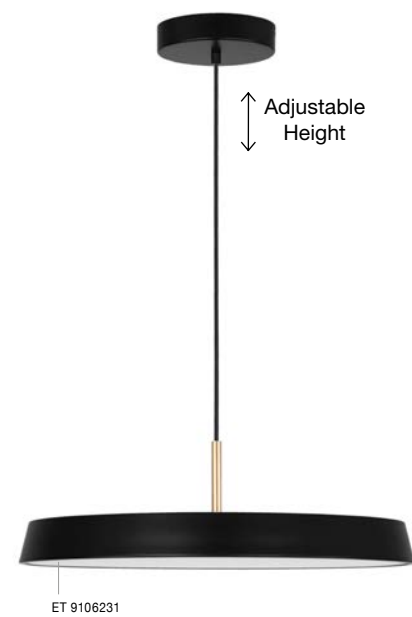

**VETRO - 910621**

Matt White Aluminium & Acrylic  
LED 35 Watt 230 Volt  
2662Lm 3000K IP20  
D: 50 H: 120 cm

**VETRO - 910622**

Matt Black Aluminium & Acrylic  
LED 35 Watt 230 Volt  
2662Lm 3000K IP20  
D: 50 H: 120 cm

**VETRO - 910623**

Matt Green Aluminium & Acrylic  
LED 35 Watt 230 Volt  
2662Lm 3000K IP20  
D: 50 H: 120 cm