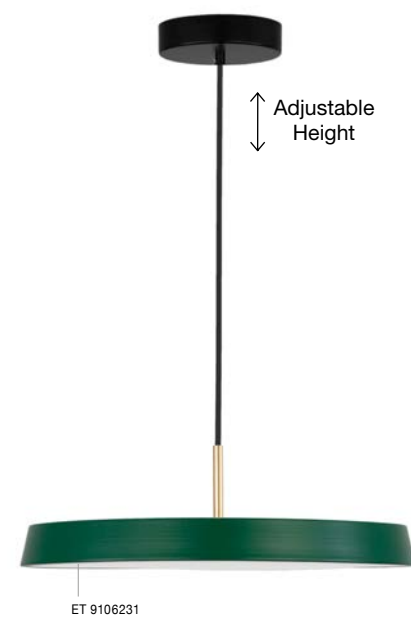

VETRO - 910621
 Matt White Aluminium & Acrylic
 LED 35 Watt 230 Volt
 2662Lm 3000K IP20
 D: 50 H: 120 cm

VETRO - 910622
 Matt Black Aluminium & Acrylic
 LED 35 Watt 230 Volt
 2662Lm 3000K IP20
 D: 50 H: 120 cm

VETRO - 910623
 Matt Green Aluminium & Acrylic
 LED 35 Watt 230 Volt
 2662Lm 3000K IP20
 D: 50 H: 120 cm