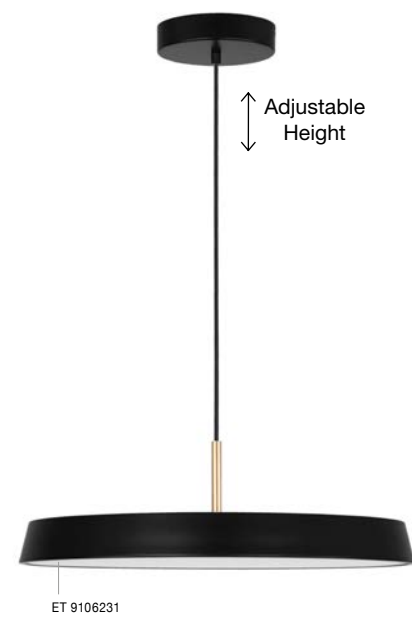

VETRO - 910621
 Matt White Aluminium & Acrylic
 LED 35 Watt 230 Volt
 2662Lm 3000K IP20
 D: 50 H: 120 cm

VETRO - 910622
 Matt Black Aluminium & Acrylic
 LED 35 Watt 230 Volt
 2662Lm 3000K IP20
 D: 50 H: 120 cm

VETRO - 910623
 Matt Green Aluminium & Acrylic
 LED 35 Watt 230 Volt
 2662Lm 3000K IP20
 D: 50 H: 120 cm