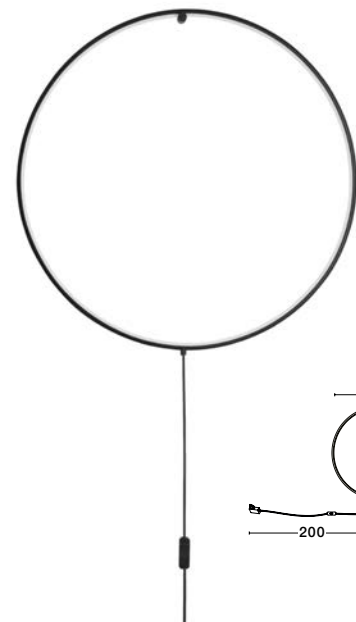

Adjustable Height

**RING - 9820591**  
 Triac Dimmable  
 Sandy Black Aluminium & Acrylic  
 LED 27 Watt 230 Volt  
 1603Lm 3000K IP20  
 D : 68 W: 21 H: 120 cm

**RING - 9108311**  
 Sandy Black Aluminium & Acrylic  
 Black Fabric Wire  
 LED 30 Watt 230 Volt  
 1445Lm 3000K IP20  
 D: 79 W: 2 cm  
 Cable Length: 200 cm

**BASE\_B - 9108314**  
 Sandy Black Aluminium Base  
 L: 28 cm  
 Suitable for 9108311

**RING - 9108312**  
 Sandy Black Aluminium & Acrylic  
 Black Fabric Wire  
 LED 19 Watt 230 Volt  
 901Lm 3000K IP20  
 D: 45 W: 2 cm  
 Cable Length: 200 cm

**BASE\_B - 9108313**  
 Sandy Black Aluminium Base  
 L: 18 cm  
 Suitable for 9108312