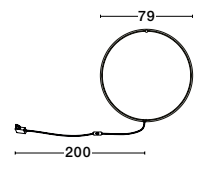

Adjustable Height

**RING - 9820591**  
 Triac Dimmable  
 Sandy Black Aluminium & Acrylic  
 LED 27 Watt 230 Volt  
 1603Lm 3000K IP20  
 D : 68 W: 21 H: 120 cm

**RING - 9108311**  
 Sandy Black Aluminium & Acrylic  
 Black Fabric Wire  
 LED 30 Watt 230 Volt  
 1445Lm 3000K IP20  
 D: 79 W: 2 cm  
 Cable Length: 200 cm

**BASE\_B - 9108314**  
 Sandy Black Aluminium Base  
 L: 28 cm  
 Suitable for 9108311

**RING - 9108312**  
 Sandy Black Aluminium & Acrylic  
 Black Fabric Wire  
 LED 19 Watt 230 Volt  
 901Lm 3000K IP20  
 D: 45 W: 2 cm  
 Cable Length: 200 cm

**BASE\_B - 9108313**  
 Sandy Black Aluminium Base  
 L: 18 cm  
 Suitable for 9108312