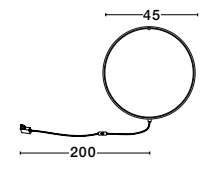

Adjustable Height

**RING - 9820591**  
 Triac Dimmable  
 Sandy Black Aluminium & Acrylic  
 LED 27 Watt 230 Volt  
 1603Lm 3000K IP20  
 D : 68 W: 21 H: 120 cm

**RING - 9108311**  
 Sandy Black Aluminium & Acrylic  
 Black Fabric Wire  
 LED 30 Watt 230 Volt  
 1445Lm 3000K IP20  
 D: 79 W: 2 cm  
 Cable Length: 200 cm

**BASE\_B - 9108314**  
 Sandy Black Aluminium Base  
 L: 28 cm  
 Suitable for 9108311

**RING - 9108312**  
 Sandy Black Aluminium & Acrylic  
 Black Fabric Wire  
 LED 19 Watt 230 Volt  
 901Lm 3000K IP20  
 D: 45 W: 2 cm  
 Cable Length: 200 cm

**BASE\_B - 9108313**  
 Sandy Black Aluminium Base  
 L: 18 cm  
 Suitable for 9108312