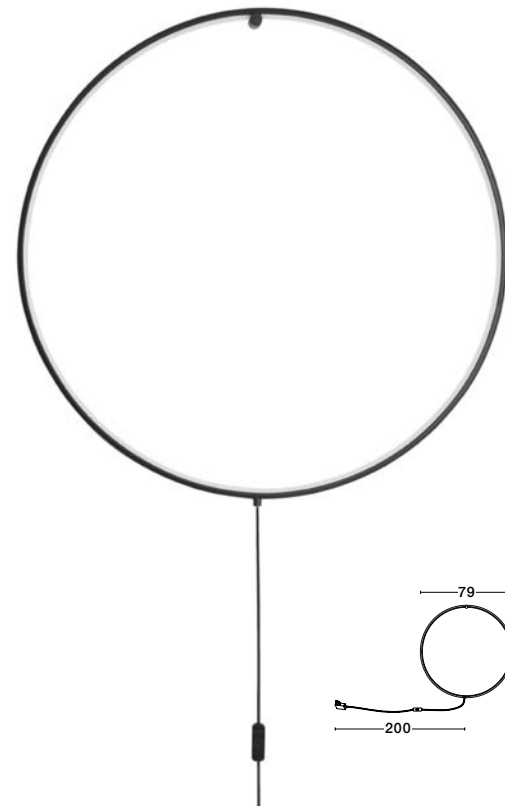

Adjustable Height

**RING - 9820591**  
 Triac Dimmable  
 Sandy Black Aluminium & Acrylic  
 LED 27 Watt 230 Volt  
 1603Lm 3000K IP20  
 D : 68 W: 21 H: 120 cm

**RING - 9108311**  
 Sandy Black Aluminium & Acrylic  
 Black Fabric Wire  
 LED 30 Watt 230 Volt  
 1445Lm 3000K IP20  
 D: 79 W: 2 cm  
 Cable Length: 200 cm

**BASE\_B - 9108314**  
 Sandy Black Aluminium Base  
 L: 28 cm  
 Suitable for 9108311

**RING - 9108312**  
 Sandy Black Aluminium & Acrylic  
 Black Fabric Wire  
 LED 19 Watt 230 Volt  
 901Lm 3000K IP20  
 D: 45 W: 2 cm  
 Cable Length: 200 cm

**BASE\_B - 9108313**  
 Sandy Black Aluminium Base  
 L: 18 cm  
 Suitable for 9108312