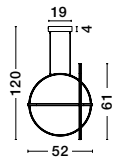

**ARTE . 9110352**  
 Triac Dimmable  
 Gold Aluminium  
 & Acrylic  
 LED 56 Watt 230 Volt  
 4441Lm 3000K IP20  
 L: 64 W: 44 H1: 25.8 H2: 120 cm

**ARTE . 9114862**  
 Triac Dimmable  
 Gold Aluminium  
 & Acrylic  
 LED 53 Watt 230 Volt  
 4236Lm 3000K IP20  
 D: 52 W: 16 H1: 61 H2: 120 cm

**ARTE . 9113122**  
 Triac Dimmable  
 Gold Aluminium  
 & Acrylic  
 LED 29 Watt 230 Volt  
 2449Lm 3000K IP20  
 L: 90 H1: 13 H2: 120 cm

**ARTE . 9113842**  
 Triac Dimmable  
 Gold Aluminium  
 & Acrylic  
 LED 41 Watt 230 Volt  
 3307Lm 3000K IP20  
 L: 66 W: 53 H: 20 cm