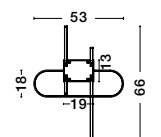

ARTE . 9113842
Triac Dimmable
Gold Aluminium
& Acrylic
LED 41 Watt 230 Volt
3307Lm 3000K IP20
L: 66 W: 53 H: 20 cm