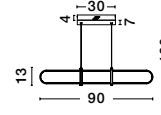

**ARTE . 9110352**  
 Triac Dimmable  
 Gold Aluminium  
 & Acrylic  
 LED 56 Watt 230 Volt  
 4441Lm 3000K IP20  
 L: 64 W: 44 H1: 25.8 H2: 120 cm

**ARTE . 9114862**  
 Triac Dimmable  
 Gold Aluminium  
 & Acrylic  
 LED 53 Watt 230 Volt  
 4236Lm 3000K IP20  
 D: 52 W: 16 H1: 61 H2: 120 cm