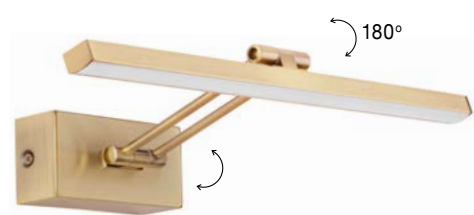

IP44

MARNELL - 9117301
Antique Brass Metal & Acrylic
LED 12 Watt 230 Volt
801Lm 3000K IP20
L: 37.6 W: 20.5 H: 5.5 cm

MARNELL - 9117302
Nickel Metal & Acrylic
LED 12 Watt 230 Volt
801Lm 3000K IP20
L: 37.6 W: 20.5 H: 5.5 cm

TIFFANY - 9141288
Brass Aluminium & Acrylic
LED 12 Watt 230 Volt
720Lm 4000K IP20
L: 57.5 W: 20 H: 11.5 cm

CHART - 9695245
Matt Black Aluminium
& Acrylic
LED 31 Watt 220-240 Volt
2077Lm 3000K IP44
L: 96.5 W: 9 H: 10 cm