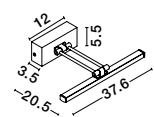

TIFFANY - 9141288
Brass Aluminium & Acrylic
LED 12 Watt 230 Volt
720Lm 4000K IP20
L: 57.5 W: 20 H: 11.5 cm

CHART - 9695245
Matt Black Aluminium
& Acrylic
LED 31 Watt 220-240 Volt
2077Lm 3000K IP44
L: 96.5 W: 9 H: 10 cm