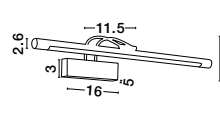

TIFFANY - 9141288
Brass Aluminium & Acrylic
LED 12 Watt 230 Volt
720Lm 4000K IP20
L: 57.5 W: 20 H: 11.5 cm

CHART - 9695245
Matt Black Aluminium
& Acrylic
LED 31 Watt 220-240 Volt
2077Lm 3000K IP44
L: 96.5 W: 9 H: 10 cm