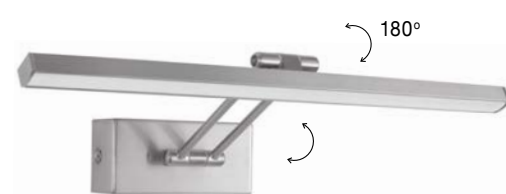

IP44

MARNELL - 9117301
Antique Brass Metal & Acrylic
LED 12 Watt 230 Volt
801Lm 3000K IP20
L: 37.6 W: 20.5 H: 5.5 cm

MARNELL - 9117302
Nickel Metal & Acrylic
LED 12 Watt 230 Volt
801Lm 3000K IP20
L: 37.6 W: 20.5 H: 5.5 cm

TIFFANY - 9141288
Brass Aluminium & Acrylic
LED 12 Watt 230 Volt
720Lm 4000K IP20
L: 57.5 W: 20 H: 11.5 cm

CHART - 9695245
Matt Black Aluminium
& Acrylic
LED 31 Watt 220-240 Volt
2077Lm 3000K IP44
L: 96.5 W: 9 H: 10 cm