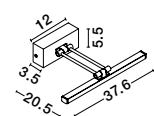

MARNELL - 9117302
Nickel Metal & Acrylic
LED 12 Watt 230 Volt
801Lm 3000K IP20
L: 37.6 W: 20.5 H: 5.5 cm