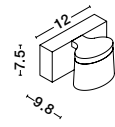

IP44

SABIA - 9122311

Chrome Aluminium & Acrylic
LED 5 Watt 230 Volt
513Lm 3000K IP44
L: 12 W: 9.8 H: 7.5 cm

SABIA - 9122331

Chrome Aluminium & Acrylic
LED 15 Watt 230 Volt
1539Lm 3000K IP44
L: 38 W: 9.8 H: 7.5 cm