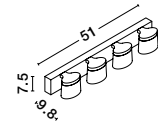

IP44

SABIA - 9122311

Chrome Aluminium & Acrylic
LED 5 Watt 230 Volt
513Lm 3000K IP44
L: 12 W: 9.8 H: 7.5 cm

SABIA - 9122331

Chrome Aluminium & Acrylic
LED 15 Watt 230 Volt
1539Lm 3000K IP44
L: 38 W: 9.8 H: 7.5 cm

SABIA - 9122341

Chrome Aluminium & Acrylic
LED 20 Watt 230 Volt
2052Lm 3000K IP44
L: 51 W: 9.8 H: 7.5 cm

SABIA - 9122321

Chrome Aluminium & Acrylic
LED 10 Watt 230 Volt
1026Lm 3000K IP44
L: 8.5 W: 9.8 H: 12.5 cm