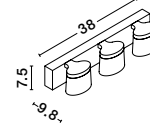

IP44

SABIA - 9122311

Chrome Aluminium & Acrylic
LED 5 Watt 230 Volt
513Lm 3000K IP44
L: 12 W: 9.8 H: 7.5 cm

SABIA - 9122331

Chrome Aluminium & Acrylic
LED 15 Watt 230 Volt
1539Lm 3000K IP44
L: 38 W: 9.8 H: 7.5 cm

SABIA - 9122341

Chrome Aluminium & Acrylic
LED 20 Watt 230 Volt
2052Lm 3000K IP44
L: 51 W: 9.8 H: 7.5 cm

SABIA - 9122321

Chrome Aluminium & Acrylic
LED 10 Watt 230 Volt
1026Lm 3000K IP44
L: 8.5 W: 9.8 H: 12.5 cm