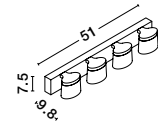

IP44

SABIA - 9122311

Chrome Aluminium & Acrylic
LED 5 Watt 230 Volt
513Lm 3000K IP44
L: 12 W: 9.8 H: 7.5 cm

SABIA - 9122331

Chrome Aluminium & Acrylic
LED 15 Watt 230 Volt
1539Lm 3000K IP44
L: 38 W: 9.8 H: 7.5 cm

SABIA - 9122341

Chrome Aluminium & Acrylic
LED 20 Watt 230 Volt
2052Lm 3000K IP44
L: 51 W: 9.8 H: 7.5 cm

SABIA - 9122321

Chrome Aluminium & Acrylic
LED 10 Watt 230 Volt
1026Lm 3000K IP44
L: 8.5 W: 9.8 H: 12.5 cm