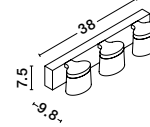

IP44

SABIA - 9122311

Chrome Aluminium & Acrylic
LED 5 Watt 230 Volt
513Lm 3000K IP44
L: 12 W: 9.8 H: 7.5 cm

SABIA - 9122331

Chrome Aluminium & Acrylic
LED 15 Watt 230 Volt
1539Lm 3000K IP44
L: 38 W: 9.8 H: 7.5 cm

SABIA - 9122341

Chrome Aluminium & Acrylic
LED 20 Watt 230 Volt
2052Lm 3000K IP44
L: 51 W: 9.8 H: 7.5 cm

SABIA - 9122321

Chrome Aluminium & Acrylic
LED 10 Watt 230 Volt
1026Lm 3000K IP44
L: 8.5 W: 9.8 H: 12.5 cm