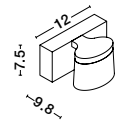

IP44

SABIA - 9122311

Chrome Aluminium & Acrylic
LED 5 Watt 230 Volt
513Lm 3000K IP44
L: 12 W: 9.8 H: 7.5 cm

SABIA - 9122331

Chrome Aluminium & Acrylic
LED 15 Watt 230 Volt
1539Lm 3000K IP44
L: 38 W: 9.8 H: 7.5 cm