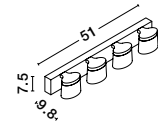

IP44

SABIA - 9122311

Chrome Aluminium & Acrylic
LED 5 Watt 230 Volt
513Lm 3000K IP44
L: 12 W: 9.8 H: 7.5 cm

SABIA - 9122331

Chrome Aluminium & Acrylic
LED 15 Watt 230 Volt
1539Lm 3000K IP44
L: 38 W: 9.8 H: 7.5 cm

SABIA - 9122341

Chrome Aluminium & Acrylic
LED 20 Watt 230 Volt
2052Lm 3000K IP44
L: 51 W: 9.8 H: 7.5 cm

SABIA - 9122321

Chrome Aluminium & Acrylic
LED 10 Watt 230 Volt
1026Lm 3000K IP44
L: 8.5 W: 9.8 H: 12.5 cm