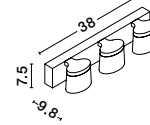

IP44

SABIA - 9122311

Chrome Aluminium & Acrylic
LED 5 Watt 230 Volt
513Lm 3000K IP44
L: 12 W: 9.8 H: 7.5 cm

SABIA - 9122331

Chrome Aluminium & Acrylic
LED 15 Watt 230 Volt
1539Lm 3000K IP44
L: 38 W: 9.8 H: 7.5 cm

SABIA - 9122341

Chrome Aluminium & Acrylic
LED 20 Watt 230 Volt
2052Lm 3000K IP44
L: 51 W: 9.8 H: 7.5 cm

SABIA - 9122321

Chrome Aluminium & Acrylic
LED 10 Watt 230 Volt
1026Lm 3000K IP44
L: 8.5 W: 9.8 H: 12.5 cm