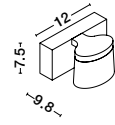

IP44

SABIA - 9122311

Chrome Aluminium & Acrylic
LED 5 Watt 230 Volt
513Lm 3000K IP44
L: 12 W: 9.8 H: 7.5 cm

SABIA - 9122331

Chrome Aluminium & Acrylic
LED 15 Watt 230 Volt
1539Lm 3000K IP44
L: 38 W: 9.8 H: 7.5 cm