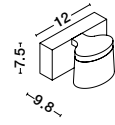

IP44

**SABIA - 9122311**

Chrome Aluminium & Acrylic  
LED 5 Watt 230 Volt  
513Lm 3000K IP44  
L: 12 W: 9.8 H: 7.5 cm

**SABIA - 9122331**

Chrome Aluminium & Acrylic  
LED 15 Watt 230 Volt  
1539Lm 3000K IP44  
L: 38 W: 9.8 H: 7.5 cm

**SABIA - 9122341**

Chrome Aluminium & Acrylic  
LED 20 Watt 230 Volt  
2052Lm 3000K IP44  
L: 51 W: 9.8 H: 7.5 cm

**SABIA - 9122321**

Chrome Aluminium & Acrylic  
LED 10 Watt 230 Volt  
1026Lm 3000K IP44  
L: 8.5 W: 9.8 H: 12.5 cm