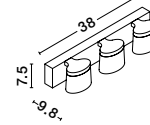

IP44

**SABIA - 9122311**

Chrome Aluminium & Acrylic  
LED 5 Watt 230 Volt  
513Lm 3000K IP44  
L: 12 W: 9.8 H: 7.5 cm

**SABIA - 9122331**

Chrome Aluminium & Acrylic  
LED 15 Watt 230 Volt  
1539Lm 3000K IP44  
L: 38 W: 9.8 H: 7.5 cm

**SABIA - 9122341**

Chrome Aluminium & Acrylic  
LED 20 Watt 230 Volt  
2052Lm 3000K IP44  
L: 51 W: 9.8 H: 7.5 cm

**SABIA - 9122321**

Chrome Aluminium & Acrylic  
LED 10 Watt 230 Volt  
1026Lm 3000K IP44  
L: 8.5 W: 9.8 H: 12.5 cm