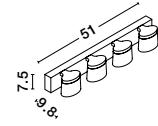

IP44

**SABIA - 9122311**

Chrome Aluminium & Acrylic  
LED 5 Watt 230 Volt  
513Lm 3000K IP44  
L: 12 W: 9.8 H: 7.5 cm

**SABIA - 9122331**

Chrome Aluminium & Acrylic  
LED 15 Watt 230 Volt  
1539Lm 3000K IP44  
L: 38 W: 9.8 H: 7.5 cm

**SABIA - 9122341**

Chrome Aluminium & Acrylic  
LED 20 Watt 230 Volt  
2052Lm 3000K IP44  
L: 51 W: 9.8 H: 7.5 cm

**SABIA - 9122321**

Chrome Aluminium & Acrylic  
LED 10 Watt 230 Volt  
1026Lm 3000K IP44  
L: 8.5 W: 9.8 H: 12.5 cm